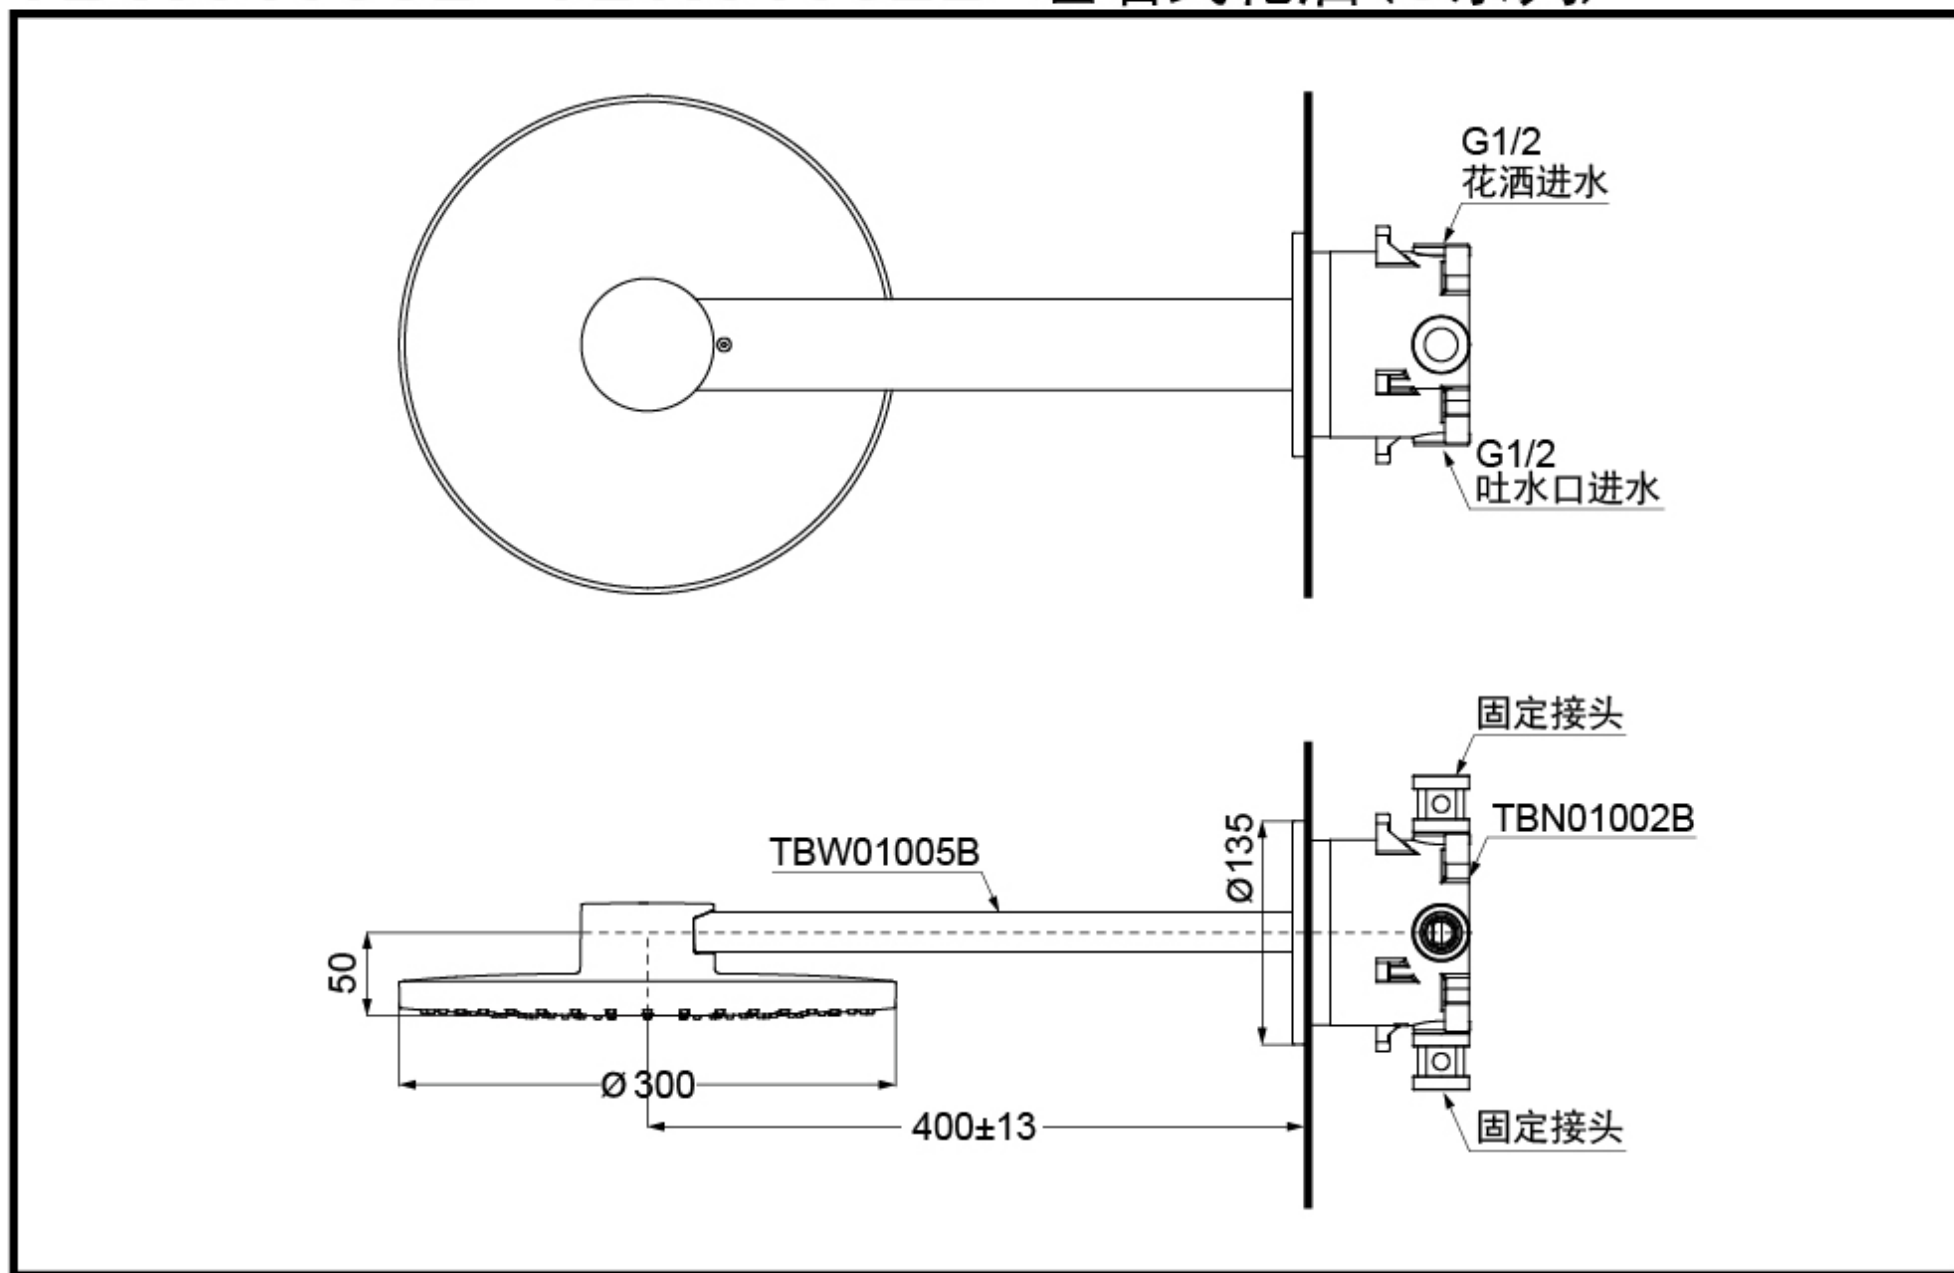

TBW01005B+TBN01002B 埋墙式花洒 (G系列)

* TOTO公司保留对其产品规格和尺寸更改的权利。届时，恕不另行通知。