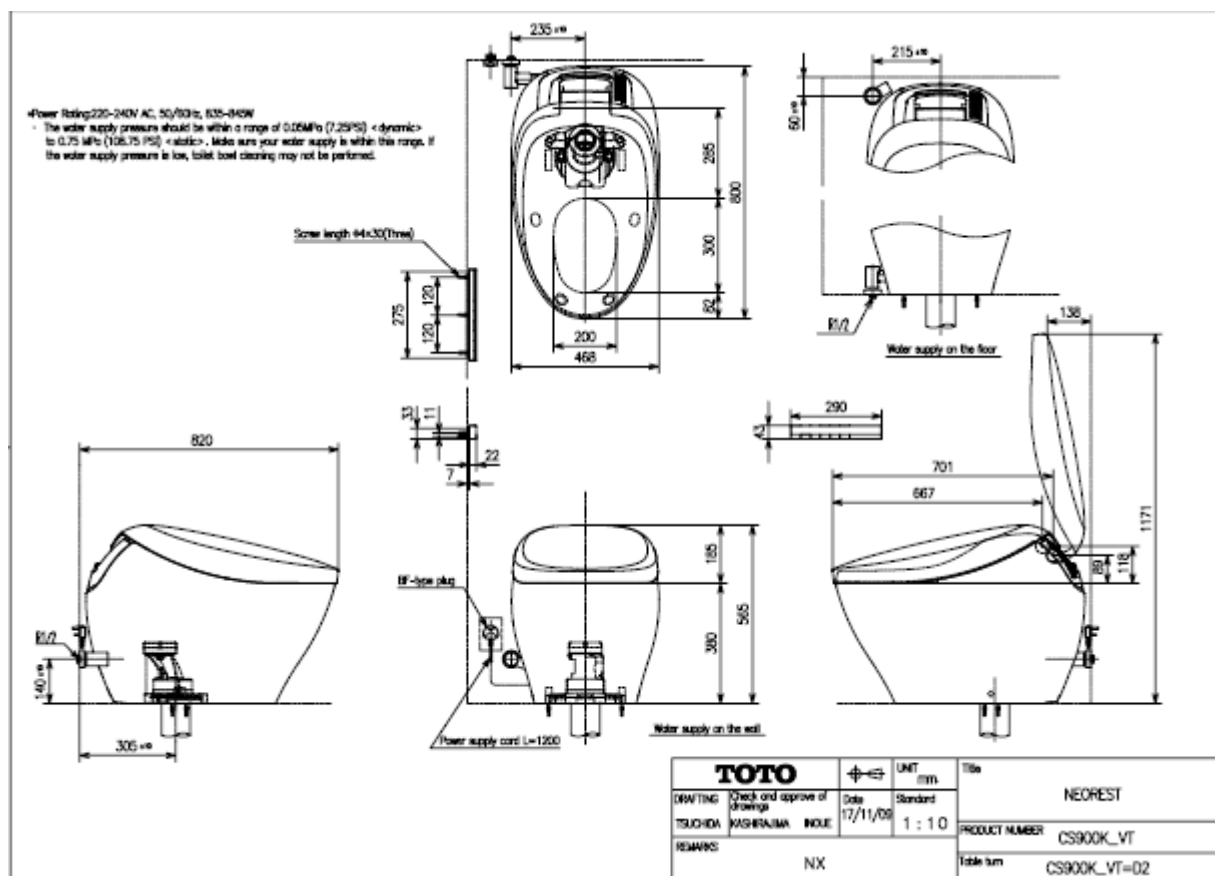

CS900KRVK

TOTO