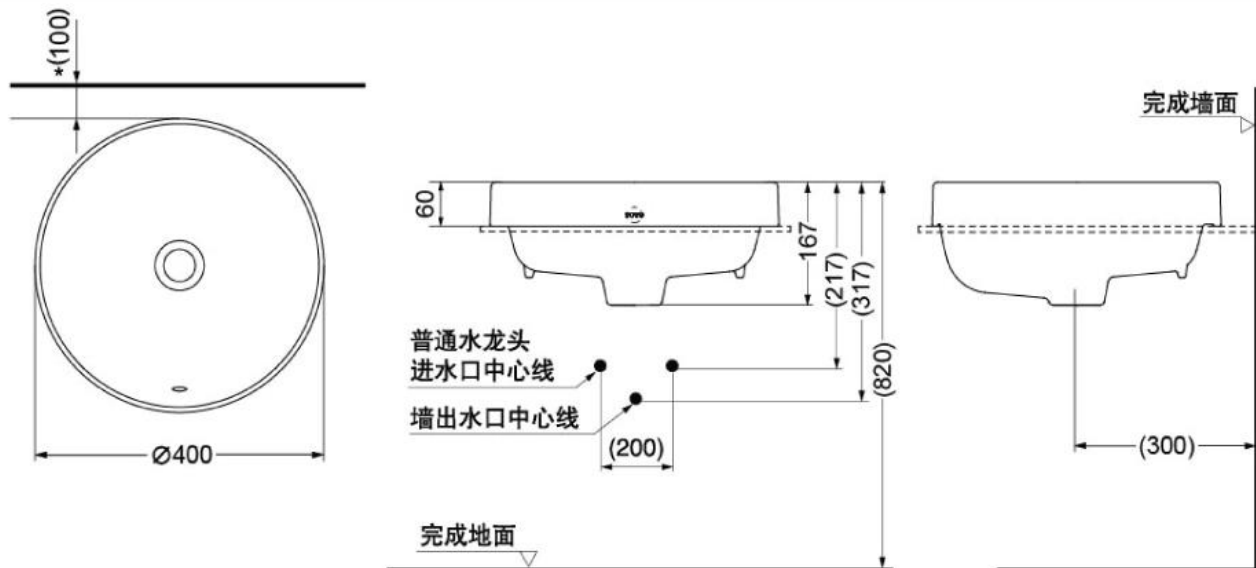

# LW1704B

\*洗脸盆排水口内径为 $\varnothing 44\text{mm}$

\*如需购买TOTO入墙式洗脸盆水龙头,推荐预留40mm

( ) 建议安装尺寸

**TOTO**