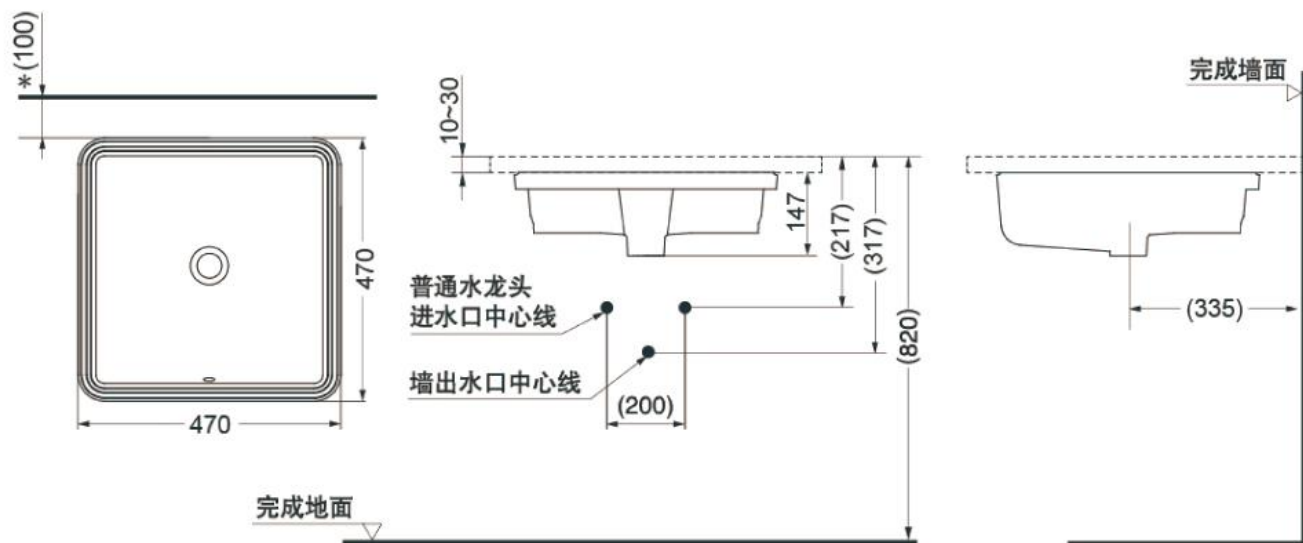

# LW1514B

洗脸盆排水口内径为 $\text{Ø}44\text{mm}$

\*如需购买TOTO入墙式洗脸盆用水龙头, 推荐预留40mm

( ) 建议安装尺寸

**TOTO**