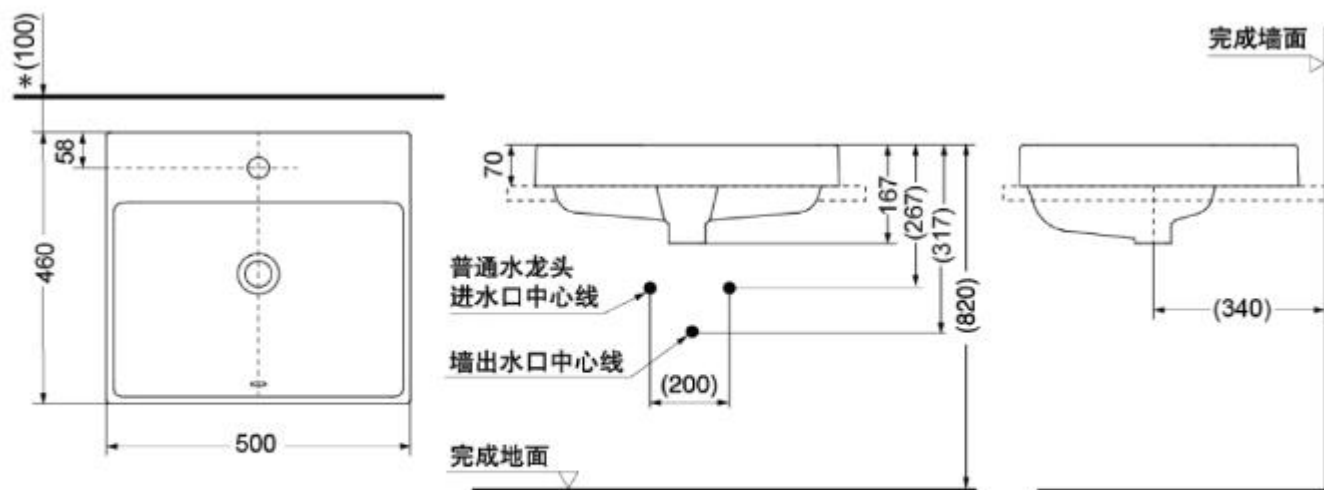

LW1615CB

洗脸盆排水口内径为 $\text{Ø}44\text{mm}$

*如需购买TOTO入墙式洗脸盆用水龙头, 推荐预留40mm

() 建议安装尺寸

TOTO