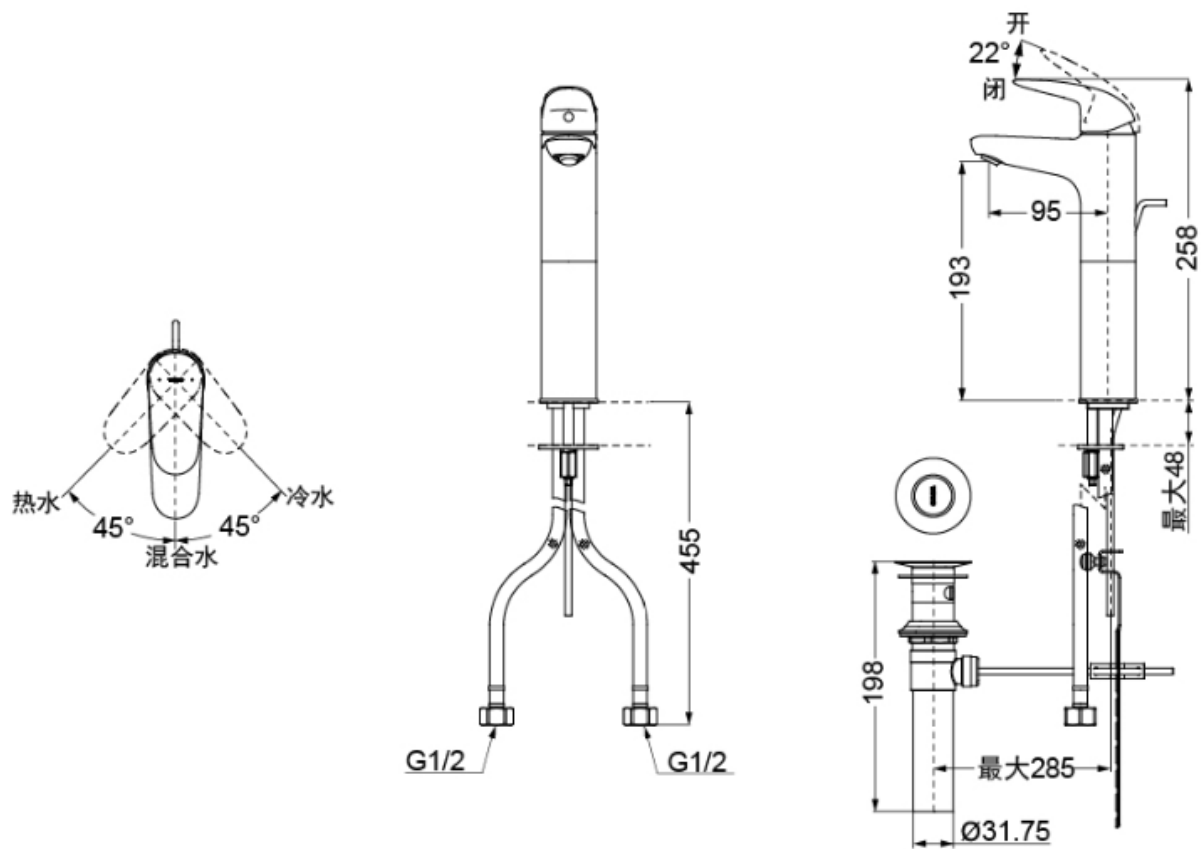

TLS03303K

*水嘴安装孔尺寸为Ø35

TOTO