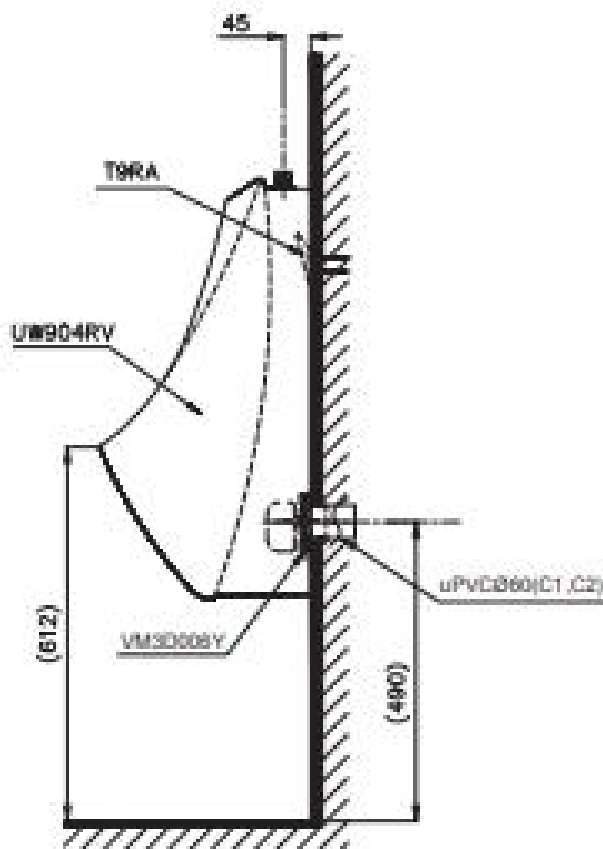

UT904RV

TOTO