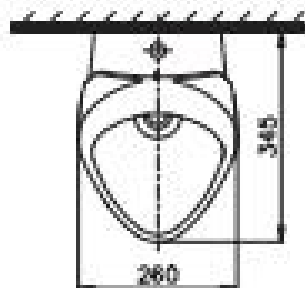

UT904RV

TOTO