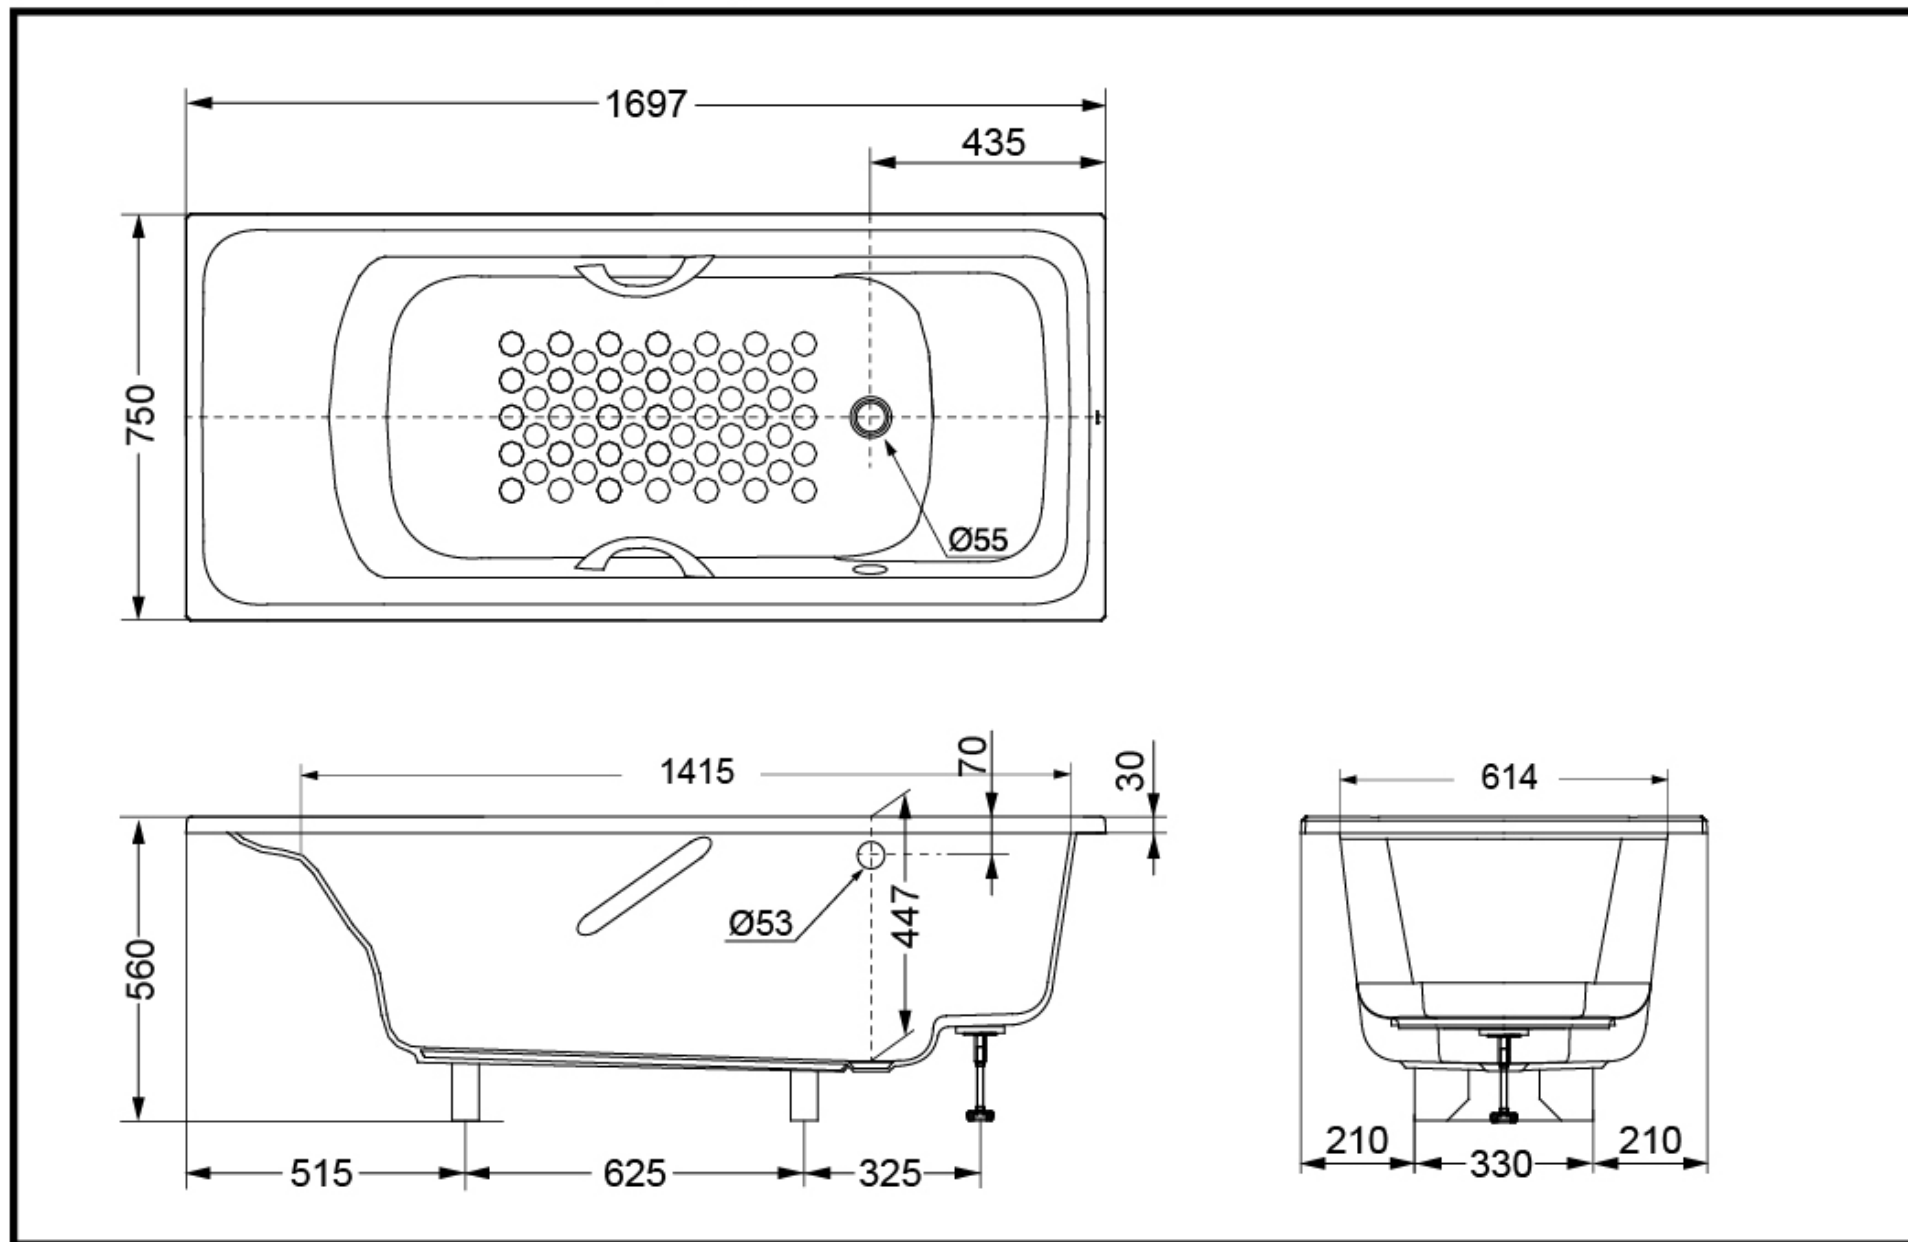

PPY1780P PPY1780HP 珠光浴缸 无裙边

* TOTO公司保留对其产品规格和尺寸更改的权利。届时，恕不另行通知。