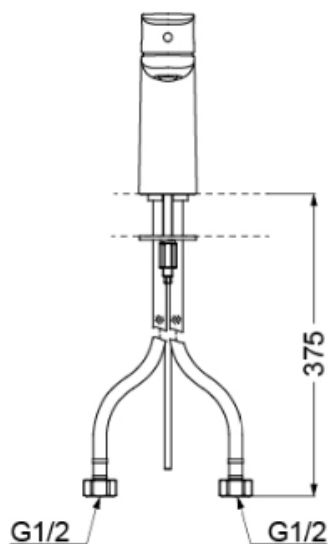

TLG04301K

*水嘴安装孔尺寸为Ø35

TOTO