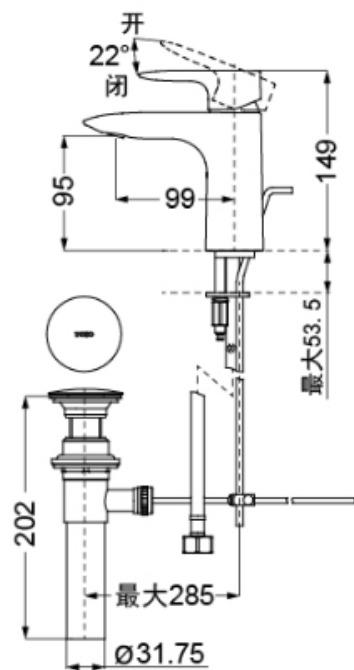

TLG04301K

*水嘴安装孔尺寸为Ø35

TOTO