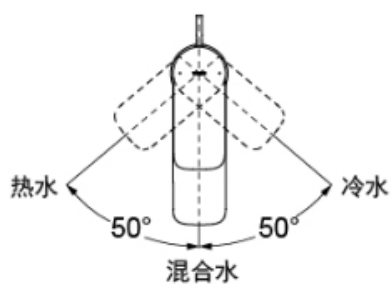

TLG04301K

*水嘴安装孔尺寸为Ø35

TOTO