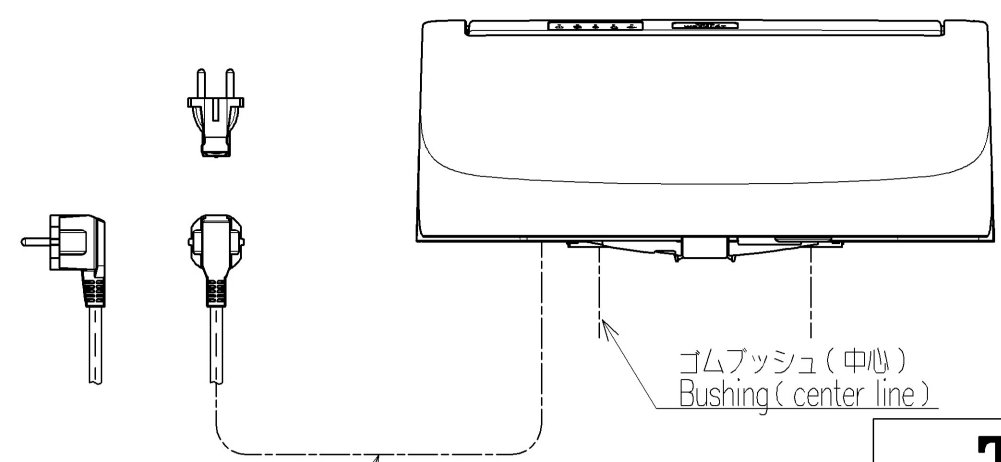

給水ホース L=800 φ 13
Water supply hose L=800 φ 13

Confidential
参考図
REFERENCE DRAWING
* 定格 : AC220V- 307W 60Hz
* Rating : AC220V- 307W 60Hz

TOTO		 単位 mm	名称
製図	検図	日付	ウオシュレットC5
備考			品番
*			TCF24460AKR
			図番/レビジョン
			ページNo . 1/1 (改)