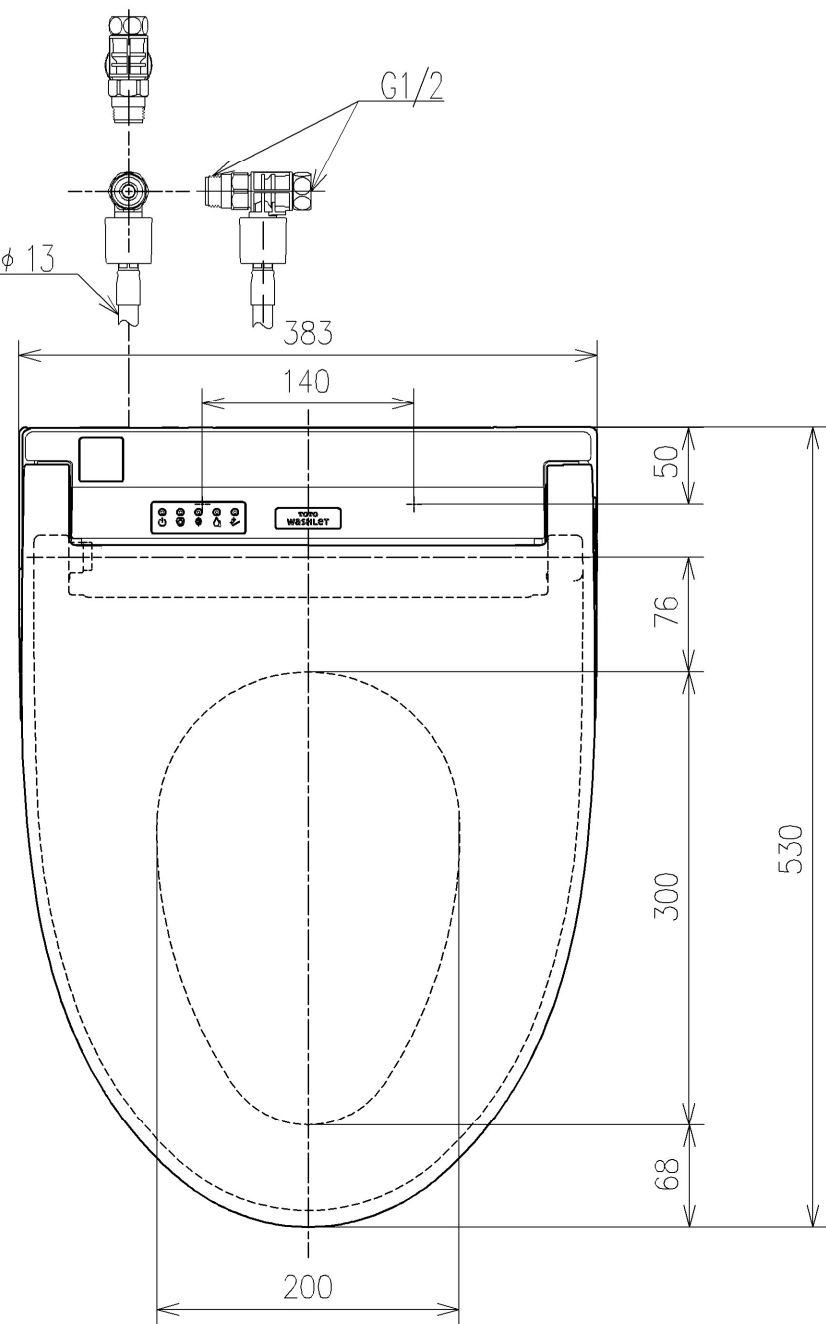

給水ホース L=800 φ 13
Water supply hose L=800 φ 13

Confidential
参考図
REFERENCE DRAWING
* 定格 : AC220V- 307W 60Hz
* Rating : AC220V- 307W 60Hz

TOTO		 単位 mm	名称
製図	検図	日付	ウオシュレットC5
備考			品番
*			TCF24460AKR
			図番/レビジョン
			ページNo . 1/1 (改)