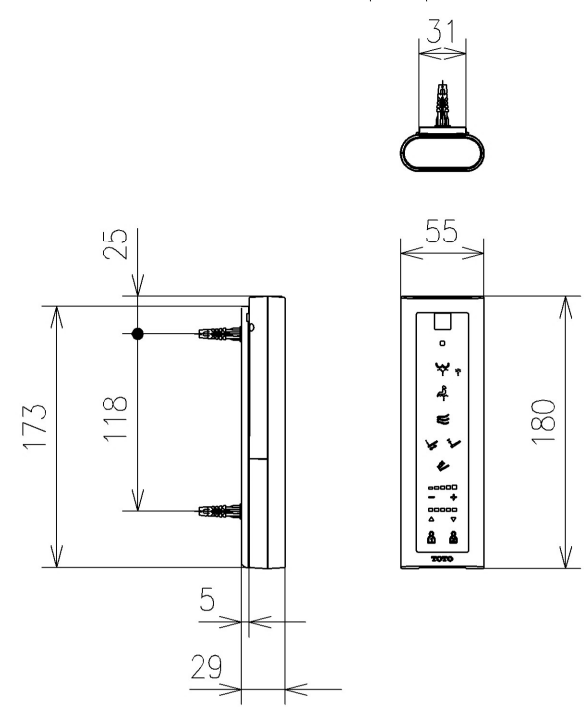

給水ホース L=800 φ 13
Water supply hose L=800 φ 13

Confidential
参考図
REFERENCE DRAWING
* 定格 : AC220V- 307W 60Hz
* Rating : AC220V- 307W 60Hz

TOTO		 単位 mm	名称
製図	検図	日付	ウオシュレットC5
備考			品番
*			TCF24460AKR
			図番/レビジョン
			ページNo . 1/1 (改)