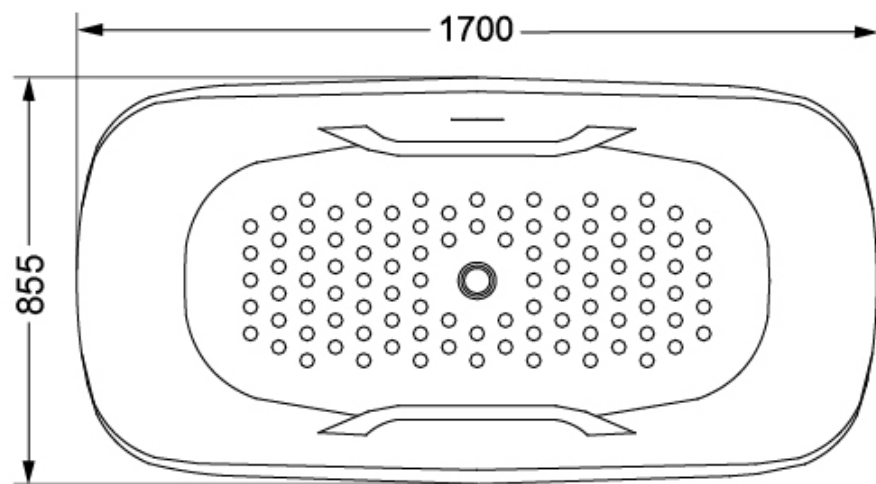

PJY1734PW
PJY1734HPW 晶雅石材质浴缸 有裙边

* TOTO公司保留对其产品规格和尺寸更改的权利。届时，恕不另行通知。