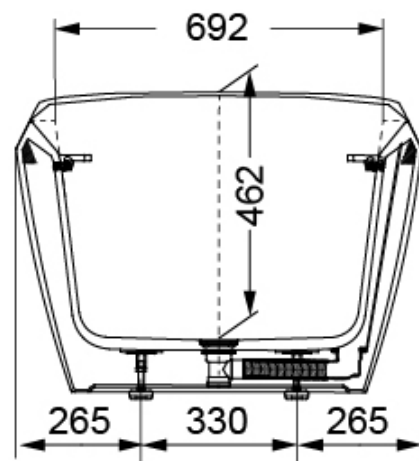

PJY1734PW
PJY1734HPW 晶雅石材质浴缸 有裙边

* TOTO公司保留对其产品规格和尺寸更改的权利。届时，恕不另行通知。