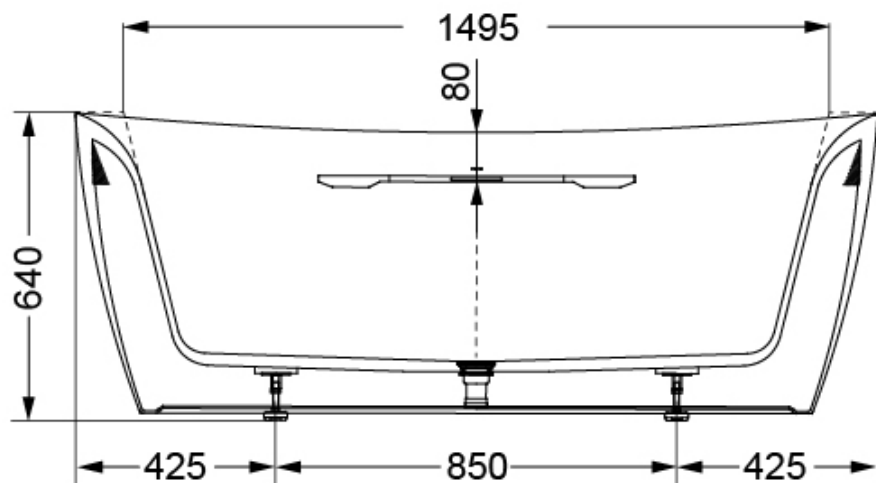

PJY1734PW
PJY1734HPW 晶雅石材质浴缸 有裙边

* TOTO公司保留对其产品规格和尺寸更改的权利。届时，恕不另行通知。