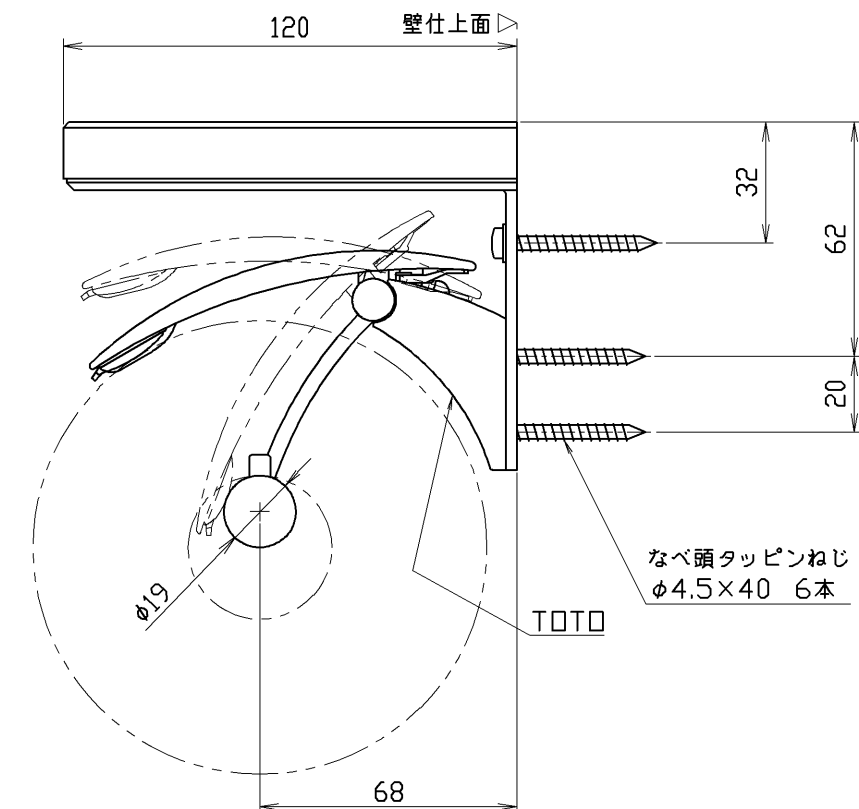

●機能

- ・立ち座りラク棚付（耐荷重 600N）
- ・ワンハンドカット機能付

●使用に関するおねがい

- ・使用可能ペーパー：外径120mm以下、幅114mm以下、芯内径φ38mm程度の芯有りペーパーを使用してください。

●取り付け前の準備

- ・取付面には厚さ12mm以上の合板を使用する。
- ・取付面が薄板の場合は、事前に厚み30mm以上の補強木を設け、施工する。
- ・取付面がコンクリート下地の場合は、当社指定の固定金具【品番T110D28 樹脂プラグ20個入り（φ6×30、下穴φ6）】を使用する。

●設置に関するおねがい

- ・屋外や浴室などの水が掛ったり湿気が多い場所には設置しない。
- また下地および商品を水にぬらさない。

●取付位置

- ・紙巻器の取付位置は、紙巻器の上面・中心が便器先端から前方100mm、床から高さ700mmを目安に現場の状況に応じて取り付ける。
- ・ペーパー取り付けのため、紙巻器の両側に約130mm以上の空間が必要。

TOTO		φ	単位 mm	名称 棚付二連紙巻器
製図 田村	検図 秦	日付 高良 14.03.20	尺度 1:2	品番 YH63GWS
備考 棚 : 高透過ガラス製 本体・紙巻板・芯棒 : 亜鉛ダイカスト製（めっき仕上げ） カラー（棚） : アイスホワイト				図番 YH63GWS