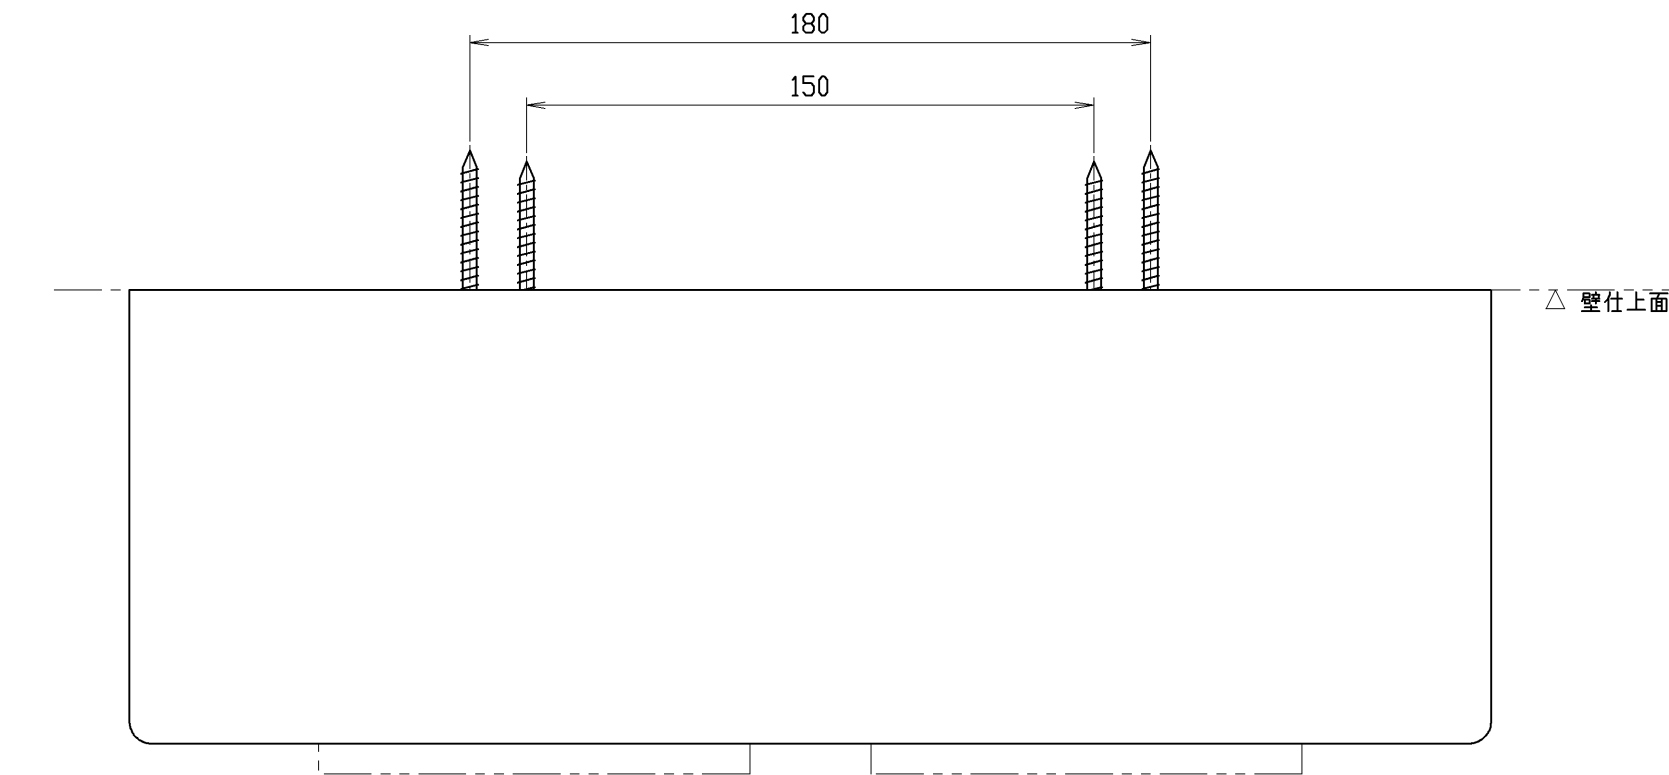

●機能

- ・立ち座りラク棚付（耐荷重 600N）
- ・ワンハンドカット機能付

●使用に関するおねがい

- ・使用可能ペーパー：外径120mm以下、幅114mm以下、芯内径φ38mm程度の芯有りペーパーを使用してください。

●取り付け前の準備

- ・取付面には厚さ12mm以上の合板を使用する。
- ・取付面が薄板の場合は、事前に厚み30mm以上の補強木を設け、施工する。
- ・取付面がコンクリート下地の場合は、当社指定の固定金具【品番T110D28 樹脂プラグ20個入り（φ6×30、下穴φ6）】を使用する。

●設置に関するおねがい

- ・屋外や浴室などの水が掛ったり湿気が多い場所には設置しない。
- また下地および商品を水にぬらさない。

●取付位置

- ・紙巻器の取付位置は、紙巻器の上面・中心が便器先端から前方100mm、床から高さ700mmを目安に現場の状況に応じて取り付ける。
- ・ペーパー取り付けのため、紙巻器の両側に約130mm以上の空間が必要。

TOTO		φ	単位 mm	名称 棚付二連紙巻器
製図 田村	検図 秦	日付 高良 14.03.20	尺度 1:2	品番 YH63GWS
備考 棚 : 高透過ガラス製 本体・紙巻板・芯棒 : 亜鉛ダイカスト製（めっき仕上げ） カラー（棚） : アイスホワイト				図番 YH63GWS