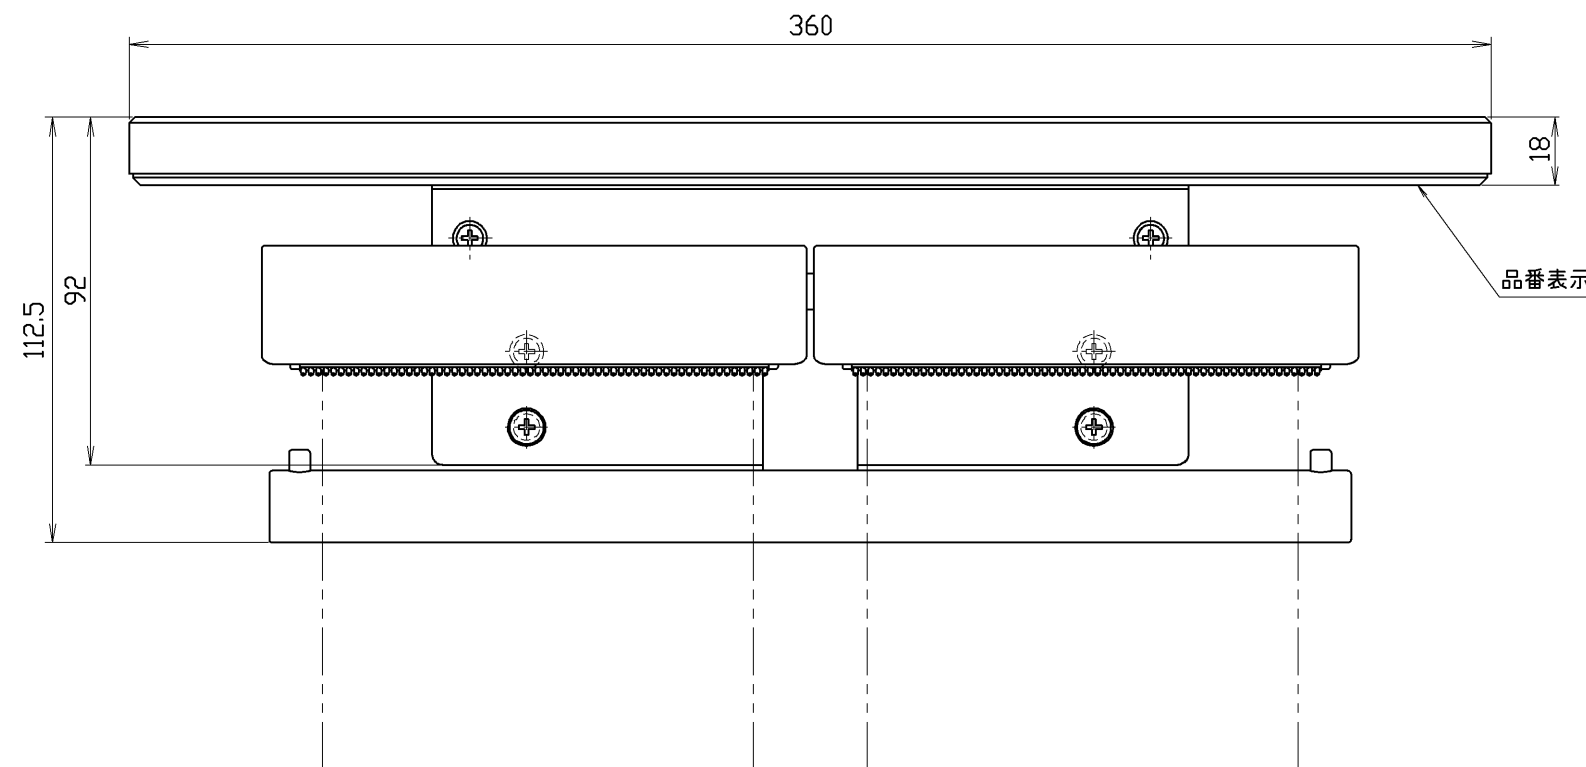

●機能

- ・立ち座りラク棚付（耐荷重 600N）
- ・ワンハンドカット機能付

●使用に関するおねがい

- ・使用可能ペーパー：外径120mm以下、幅114mm以下、芯内径φ38mm程度の芯有りペーパーを使用してください。

●取り付け前の準備

- ・取付面には厚さ12mm以上の合板を使用する。
- ・取付面が薄板の場合は、事前に厚み30mm以上の補強木を設け、施工する。
- ・取付面がコンクリート下地の場合は、当社指定の固定金具【品番T110D28 樹脂プラグ20個入り（φ6×30、下穴φ6）】を使用する。

●設置に関するおねがい

- ・屋外や浴室などの水が掛ったり湿気が多い場所には設置しない。
- また下地および商品を水にぬらさない。

●取付位置

- ・紙巻器の取付位置は、紙巻器の上面・中心が便器先端から前方100mm、床から高さ700mmを目安に現場の状況に応じて取り付ける。
- ・ペーパー取り付けのため、紙巻器の両側に約130mm以上の空間が必要。

TOTO		φ	単位 mm	名称 棚付二連紙巻器
製図 田村	検図 秦	日付 高良 14.03.20	尺度 1:2	品番 YH63GWS
備考 棚 : 高透過ガラス製 本体・紙巻板・芯棒 : 亜鉛ダイカスト製（めっき仕上げ） カラー（棚） : アイスホワイト				図番 YH63GWS