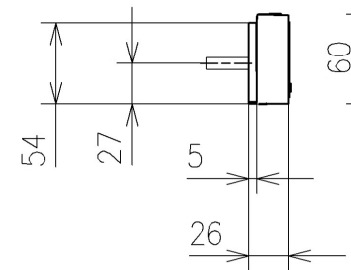

給水ホース L=700 φ13
 ※製品背面からL=590
 Water supply hose L=700 φ13
 ※ L=590 from back of product

電源コード (中心)
 Power cord(center line)
 給水ホース (中心)
 Water supply hose(center line)

アンカープラグ (2本)
 ねじ長 φ4×30 (2本)
 Anchor plug (two)
 Length of screw φ4×30 (two)

電源コード L=1800 φ7
 Power cord L=1800 φ7

Confidential
 参考図
 REFERENCE DRAWING

*定格: AC220V 1437W 60Hz
 *Rating: AC220V 1437W 60Hz

TOTO			単位 mm	名称 ウオシュレットS7
製図	検図	日付	尺度 1:5	品番 TCF47360GKR
備考				図番/バージョン
A3			ページNo . 1/1	(改)