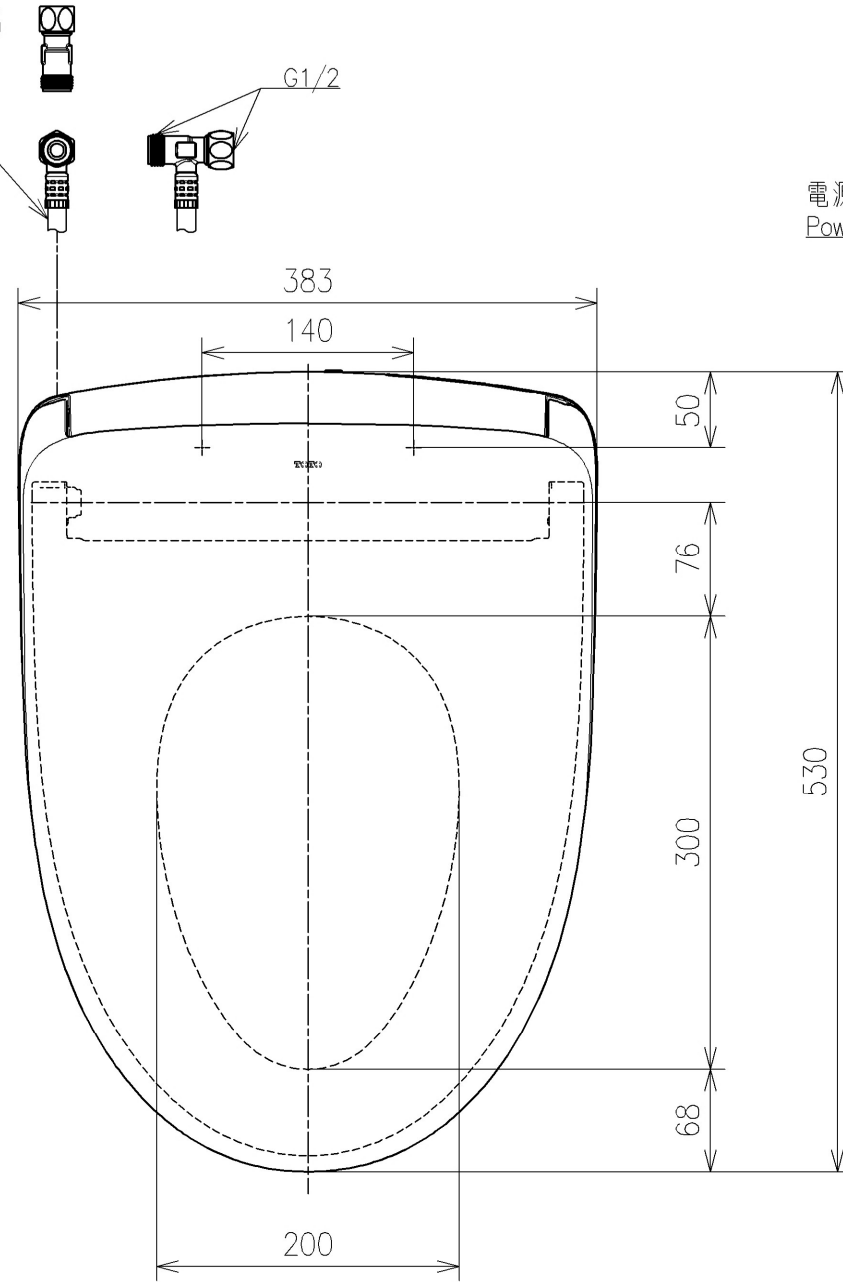

給水ホース L=700 φ13
 ※製品背面からL=590
 Water supply hose L=700 φ13
 ※ L=590 from back of product

電源コード (中心)
 Power cord(center line)
 給水ホース (中心)
 Water supply hose(center line)

アンカープラグ (2本)
 ねじ長 φ4×30 (2本)
 Anchor plug (two)
 Length of screw φ4×30 (two)

電源コード L=1800 φ7
 Power cord L=1800 φ7

Confidential
 参考図
 REFERENCE DRAWING

*定格: AC220V 1437W 60Hz
 *Rating: AC220V 1437W 60Hz

TOTO			単位 mm	名称 ウオシュレットS7
製図	検図	日付	尺度 1:5	品番 TCF47360GKR
備考				図番/バージョン
A3			ページNo . 1/1	(改)