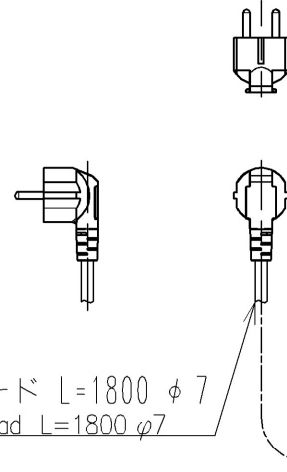

給水ホース L=700 φ13
 ※製品背面からL=590
 Water supply hose L=700 φ13
 ※ L=590 from back of product

電源コード (中心)
 Power cord(center line)
 給水ホース (中心)
 Water supply hose(center line)

アンカープラグ (2本)
 ねじ長 φ4×30 (2本)
 Anchor plug (two)
 Length of screw φ4×30 (two)

電源コード L=1800 φ7
 Power cord L=1800 φ7

Confidential
 参考図
 REFERENCE DRAWING

*定格: AC220V 1437W 60Hz
 *Rating: AC220V 1437W 60Hz

TOTO			単位 mm	名称 ウオシュレットS7
製図	検図	日付	尺度 1:5	品番 TCF47360GKR
備考				図番/バージョン
A3			ページNo . 1/1	(改)