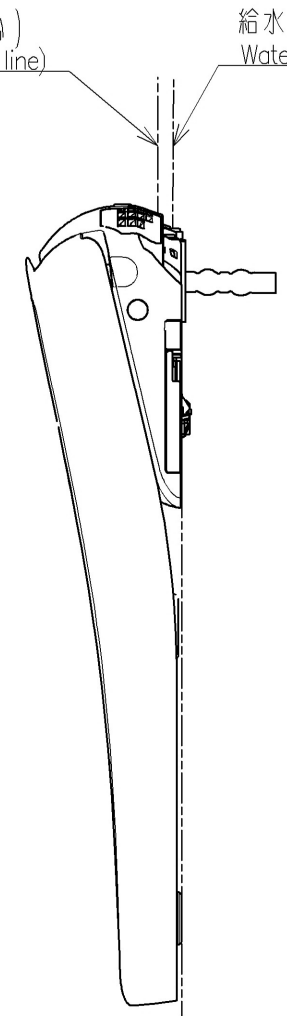

給水ホース L=700 φ13
 ※製品背面からL=590
 Water supply hose L=700 φ13
 ※ L=590 from back of product

電源コード (中心)
 Power cord(center line)
 給水ホース (中心)
 Water supply hose(center line)

アンカープラグ (2本)
 ねじ長 φ4×30 (2本)
 Anchor plug (two)
 Length of screw φ4×30 (two)

電源コード L=1800 φ7
 Power cord L=1800 φ7

Confidential
 参考図
 REFERENCE DRAWING

*定格: AC220V 1437W 60Hz
 *Rating: AC220V 1437W 60Hz

TOTO			単位 mm	名称 ウオシュレットS7
製図	検図	日付	尺度 1:5	品番 TCF47360GKR
備考				図番/バージョン
A3			ページNo . 1/1	(改)