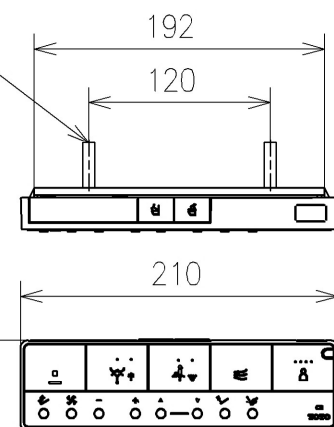

給水ホース L=700 φ13
 ※製品背面からL=590
 Water supply hose L=700 φ13
 ※ L=590 from back of product

電源コード (中心)
 Power cord(center line)
 給水ホース (中心)
 Water supply hose(center line)

アンカープラグ (2本)
 ねじ長 φ4×30 (2本)
 Anchor plug (two)
 Length of screw φ4×30 (two)

電源コード L=1800 φ7
 Power cord L=1800 φ7

Confidential
 参考図
 REFERENCE DRAWING

*定格: AC220V 1437W 60Hz
 *Rating: AC220V 1437W 60Hz

TOTO			単位 mm	名称 ウオシュレットS7
製図	検図	日付	尺度 1:5	品番 TCF47360GKR
備考				図番/バージョン
A3			ページNo . 1/1	(改)