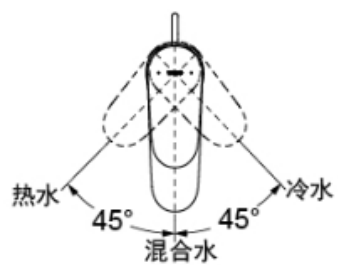

TLS04301K

*水嘴安装孔尺寸为Ø35

TOTO