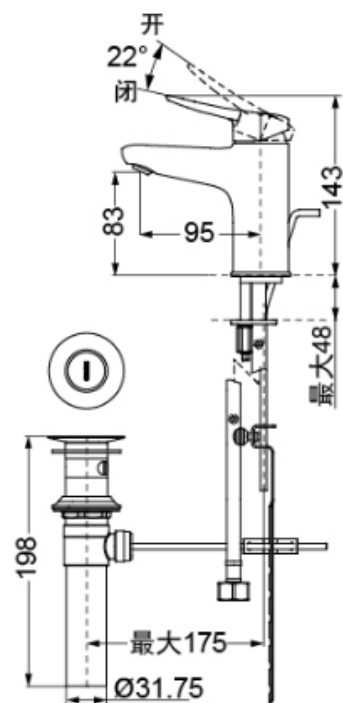

TLS04301K

*水嘴安装孔尺寸为Ø35

TOTO