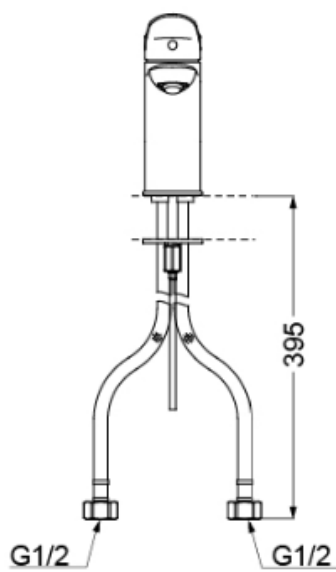

TLS04301K

*水嘴安装孔尺寸为Ø35

TOTO