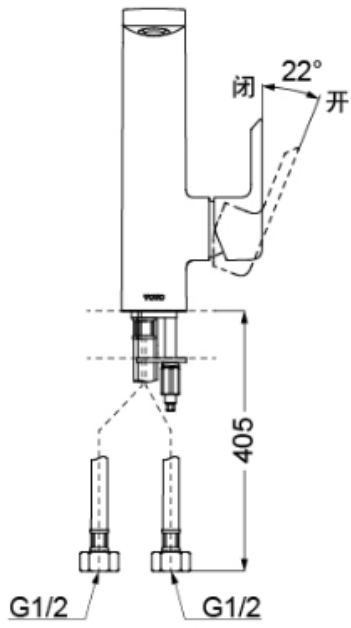

TLG02309K

*水嘴安装孔尺寸为 $\varnothing 35$

TOTO