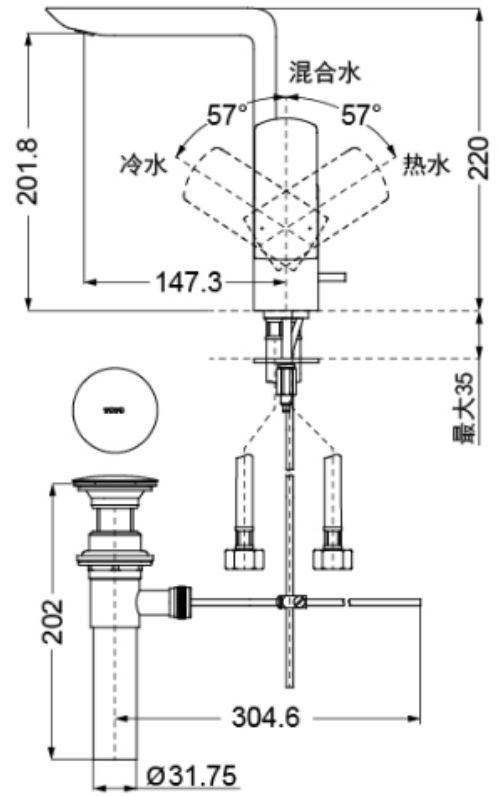

TLG02309K

*水嘴安装孔尺寸为 $\varnothing 35$

TOTO