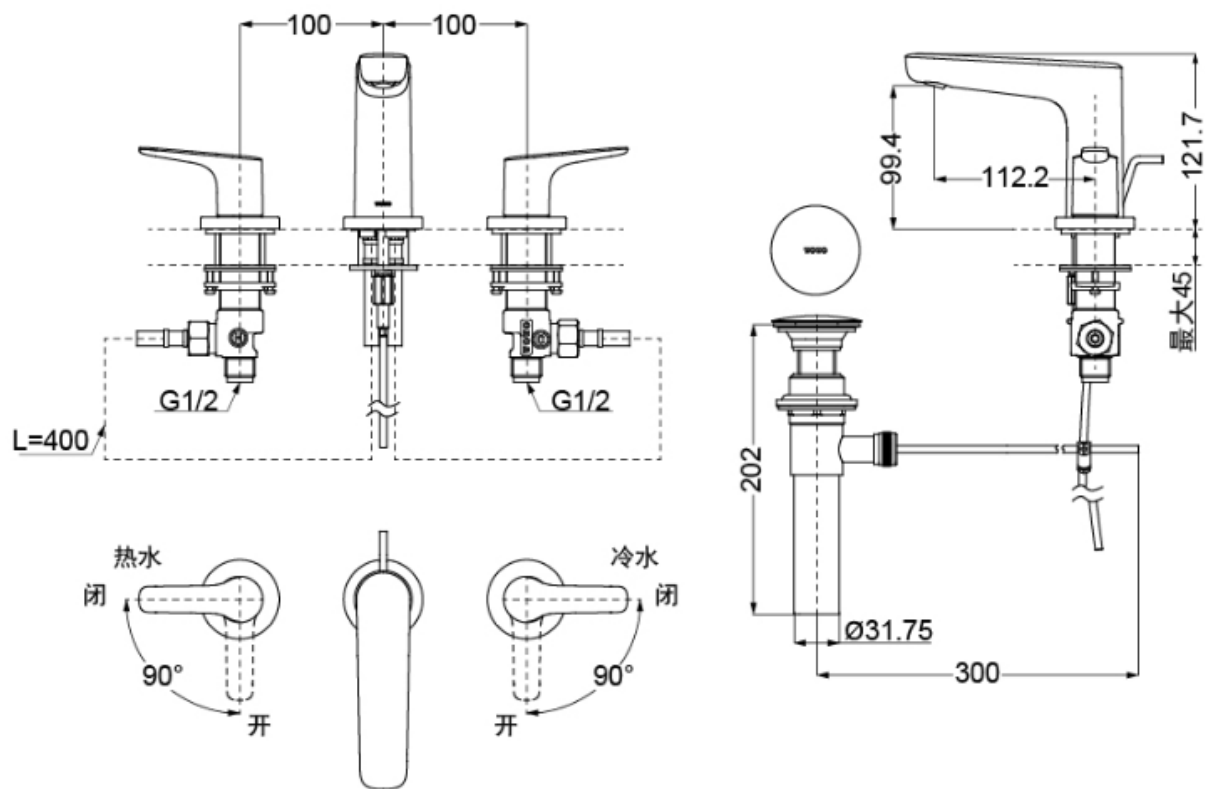

TLG03201K

*水嘴安装孔尺寸为Ø35

TOTO