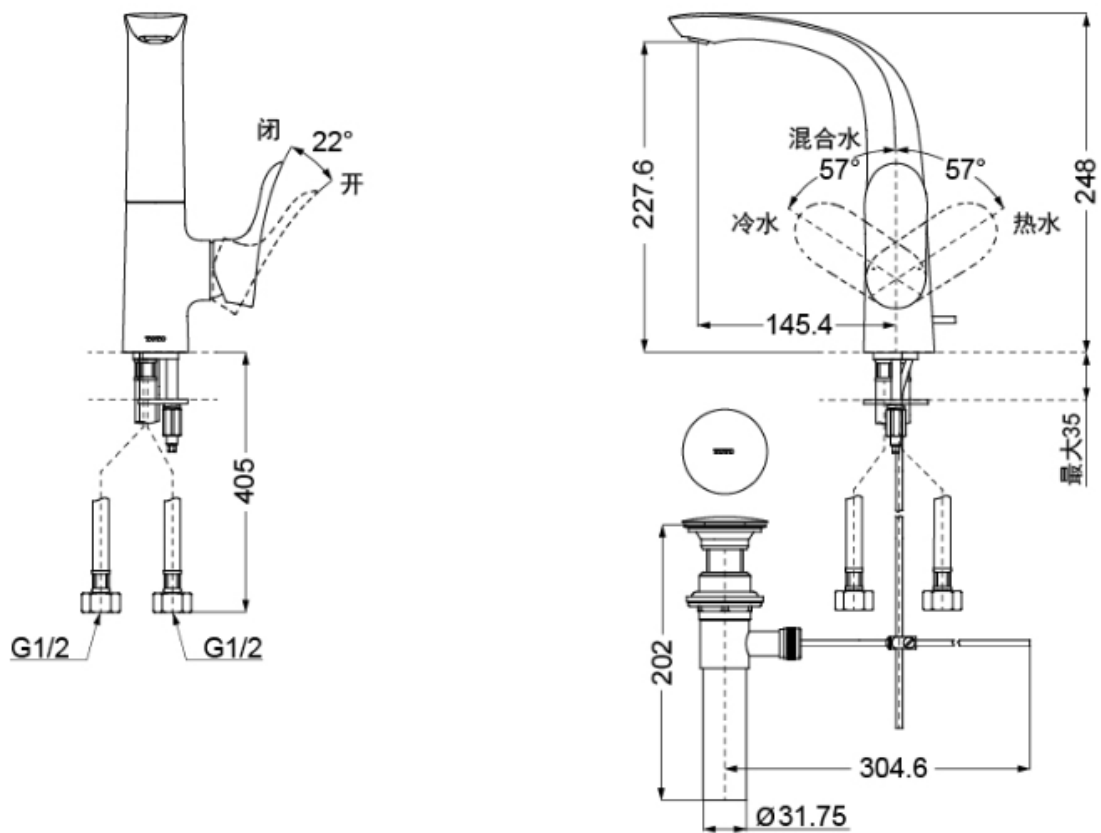

# TLG01309K

\*水嘴安装孔尺寸为 $\varnothing 35$

**TOTO**