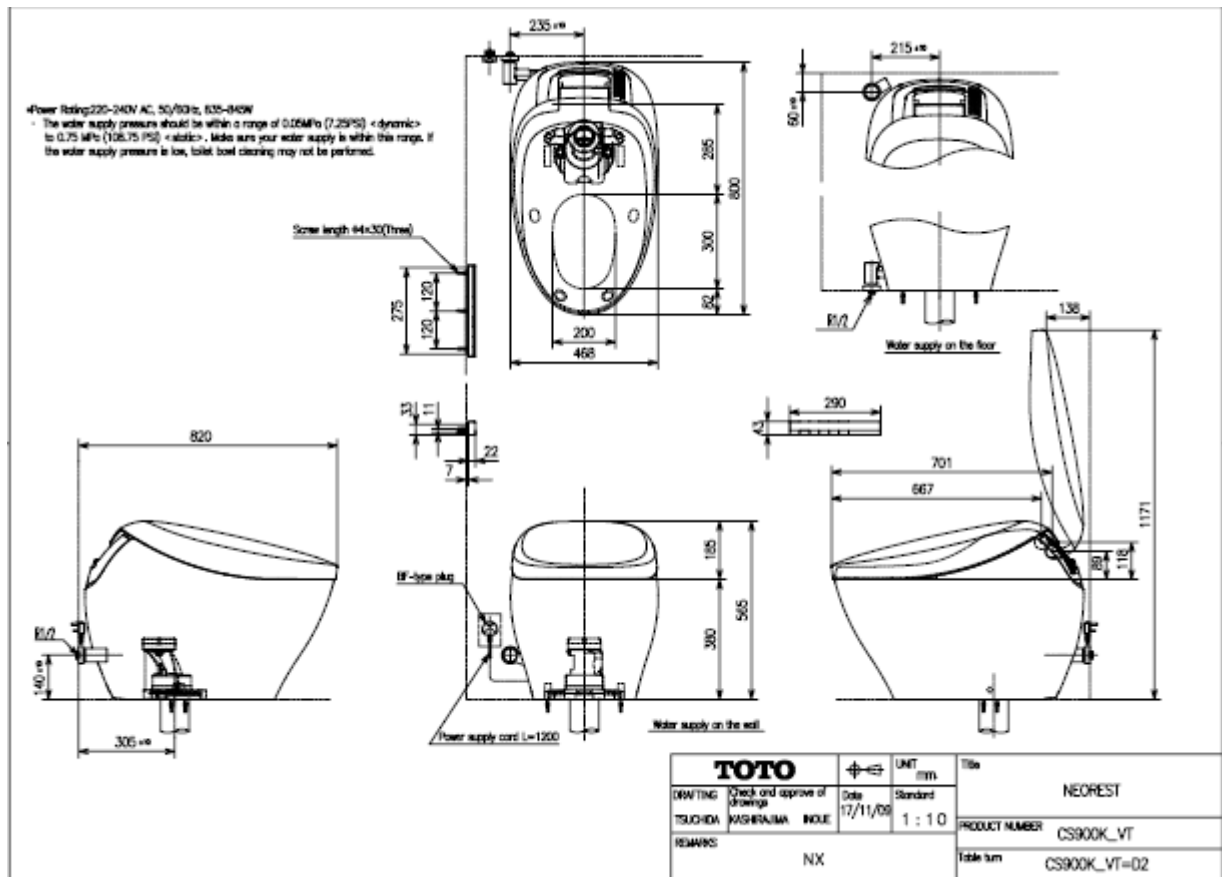

CS900RVK

TOTO