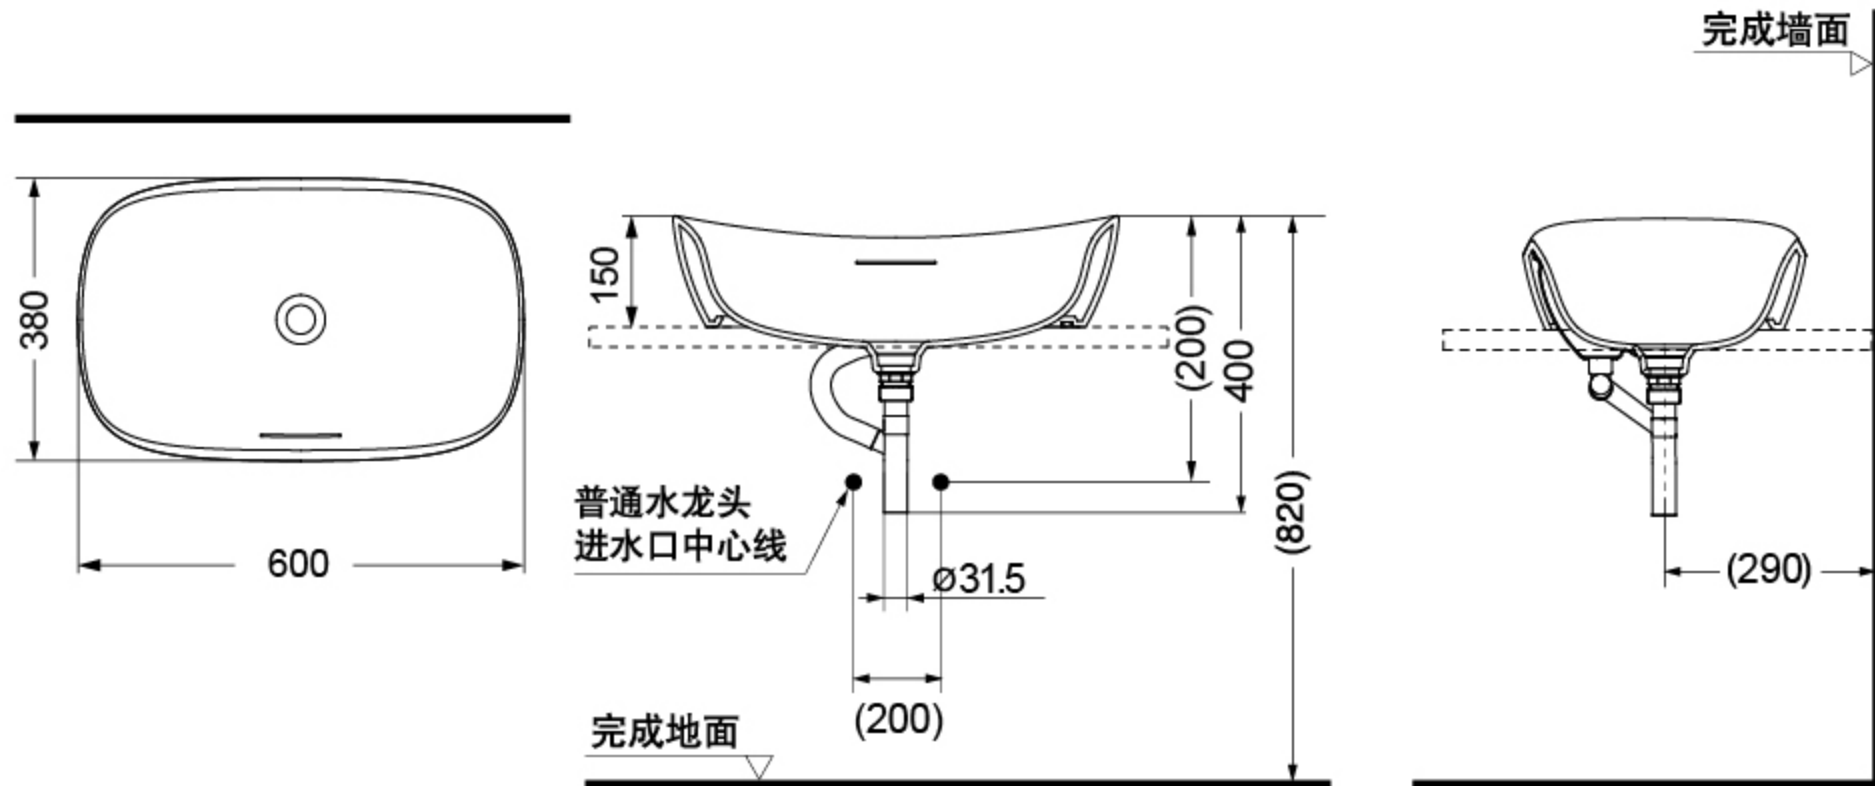

PJS07W 晶雅石材材质洗面器

*如需购买TOTO入墙式洗脸盆用水龙头, 推荐预留40mm

()建议安装尺寸

* **TOTO**公司保留对其产品规格和尺寸更改的权利。届时, 恕不另行通知。