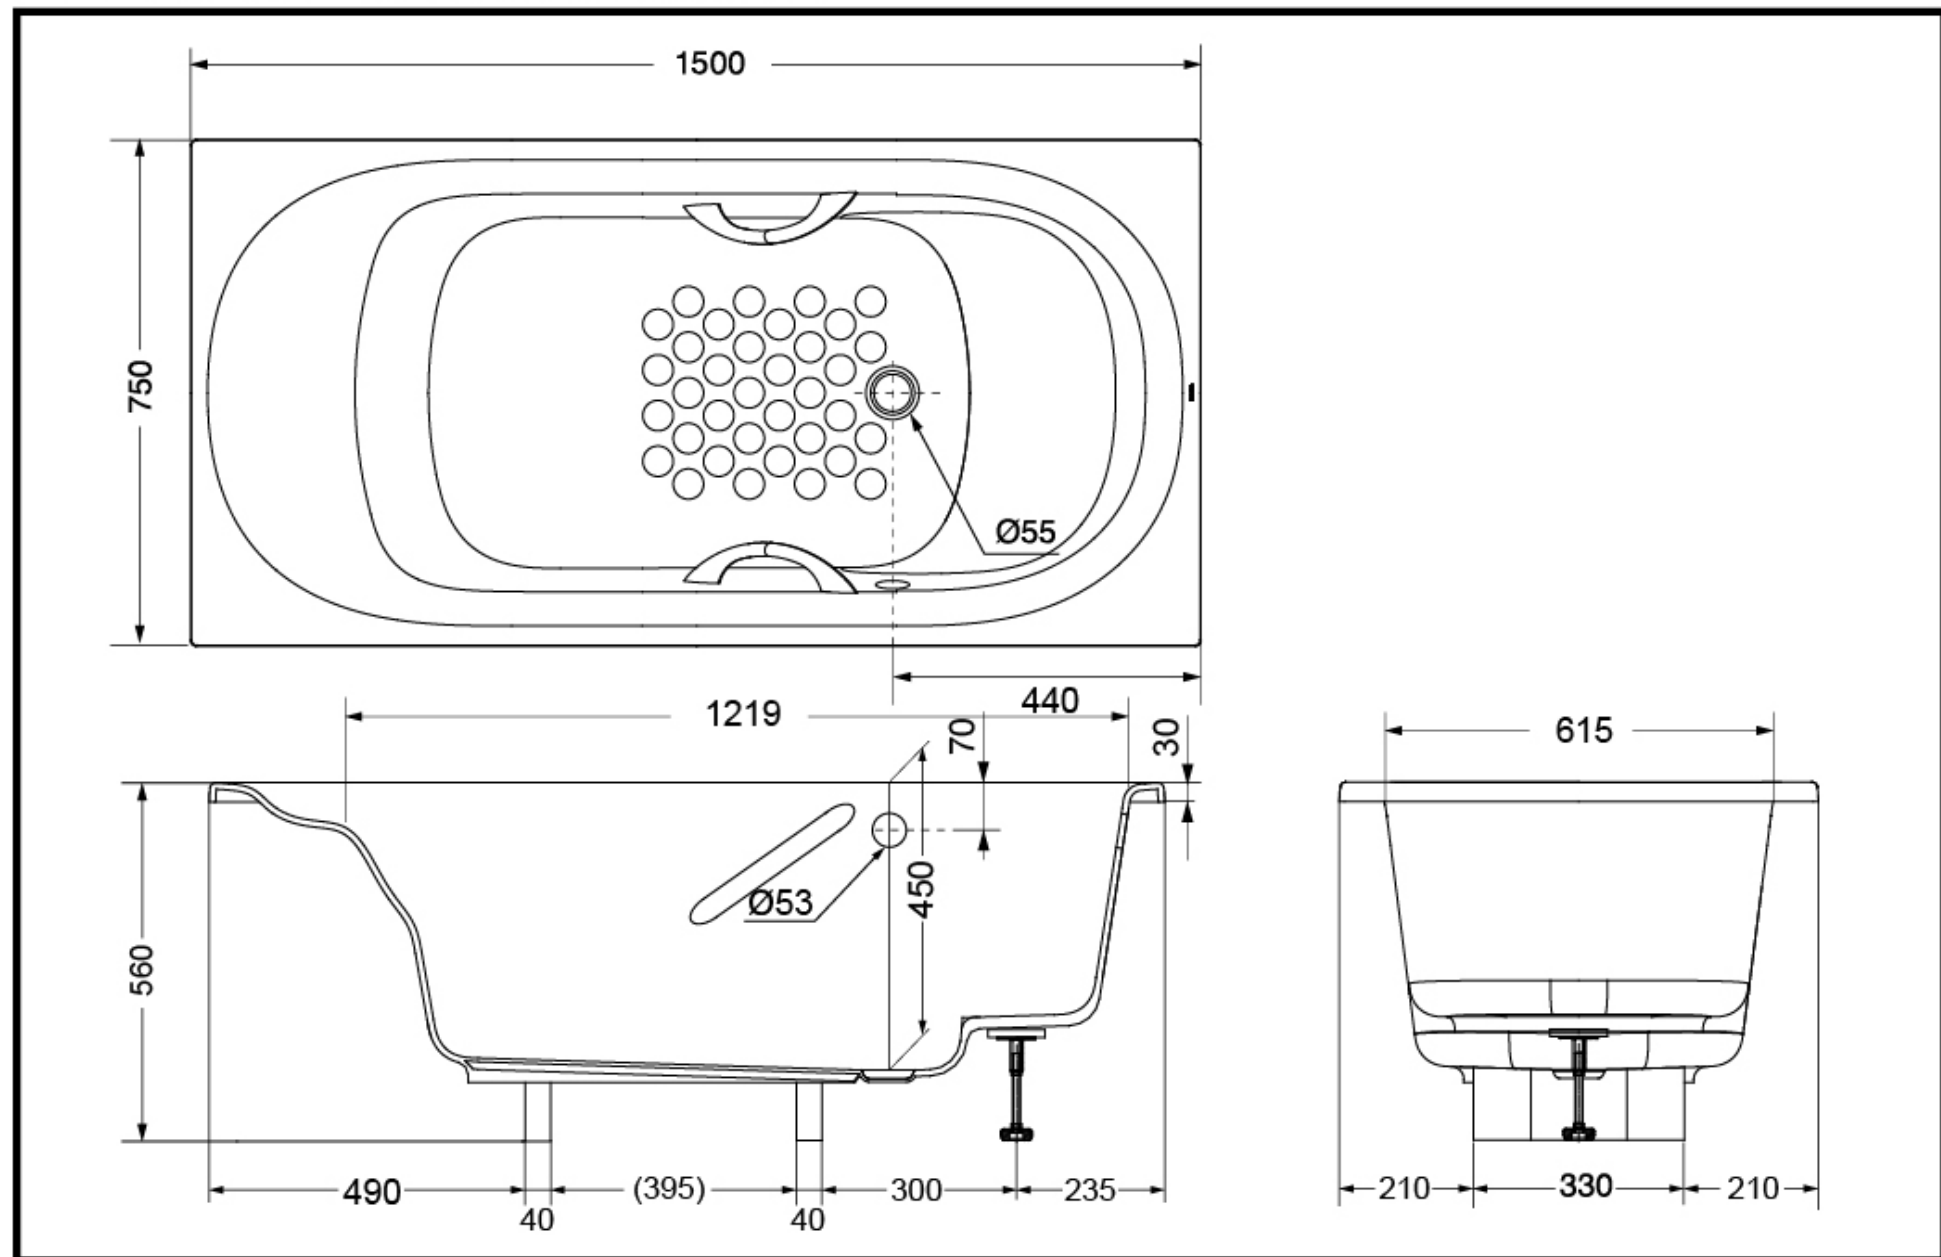

PPY15B0HP
PPY15B0P 珠光浴缸 无裙边

* TOTO公司保留对其产品规格和尺寸更改的权利。届时，恕不另行通知。