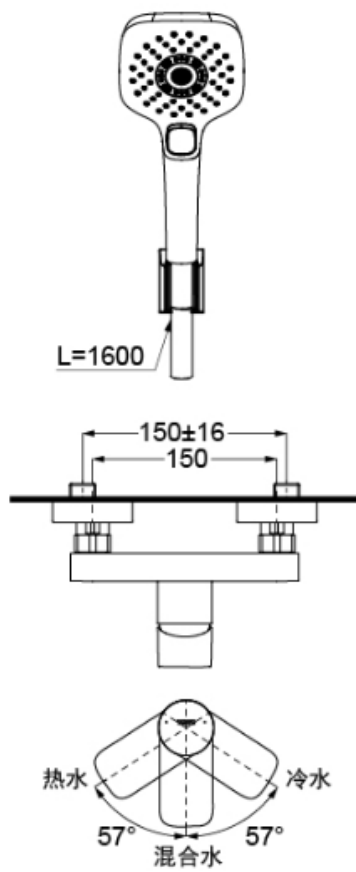

TBG04301B

() 建议安装尺寸

TOTO