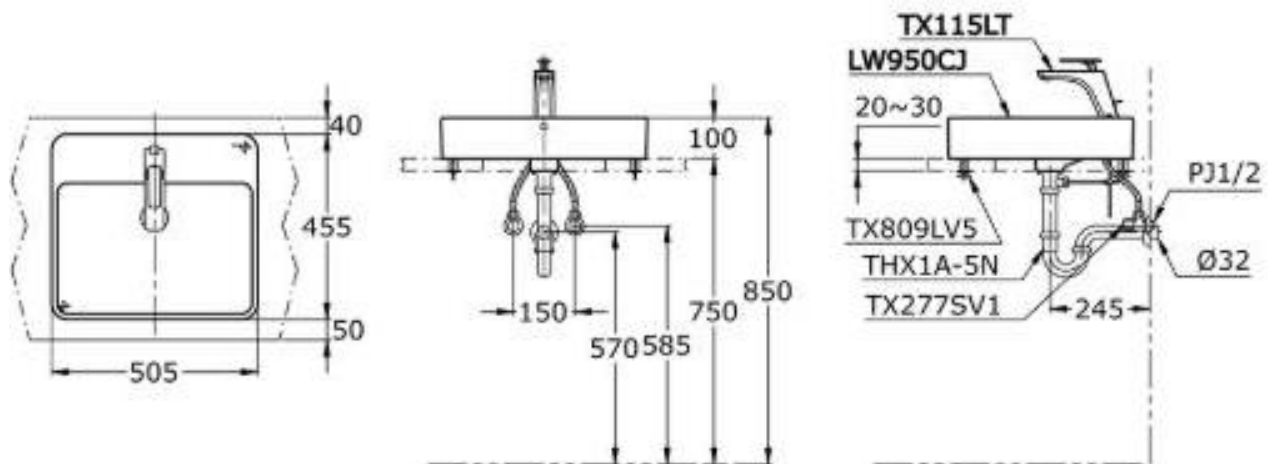

LW950CJ

TOTO