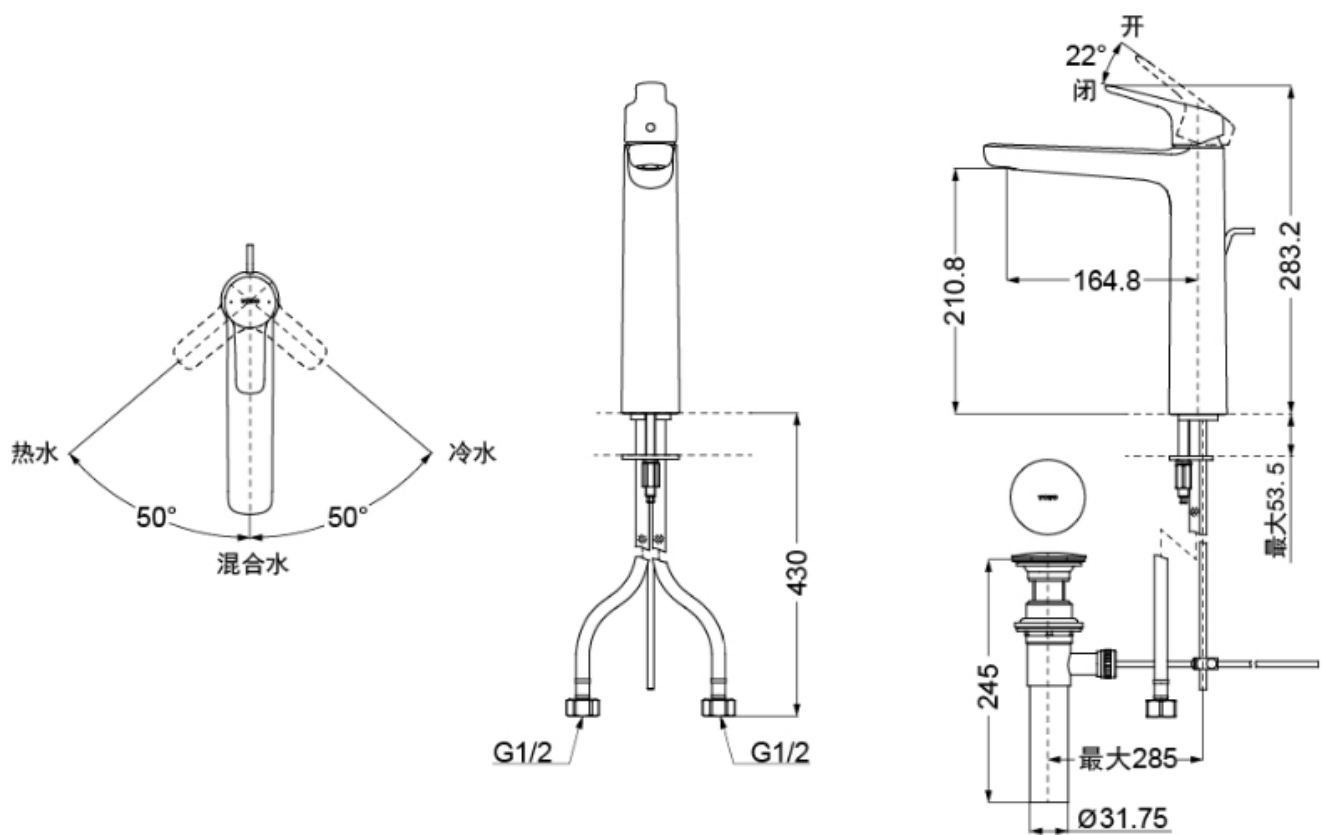

# TLG03305K

\*水嘴安装孔尺寸为 $\varnothing 35$

**TOTO**