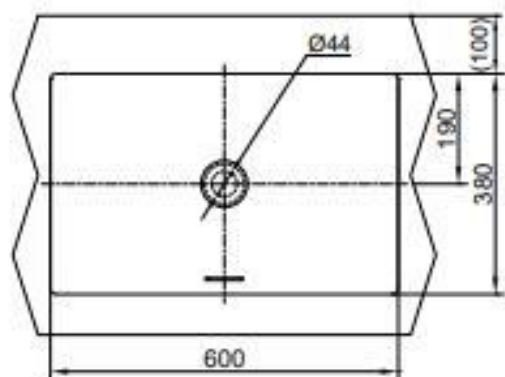

L4716RE

TOTO