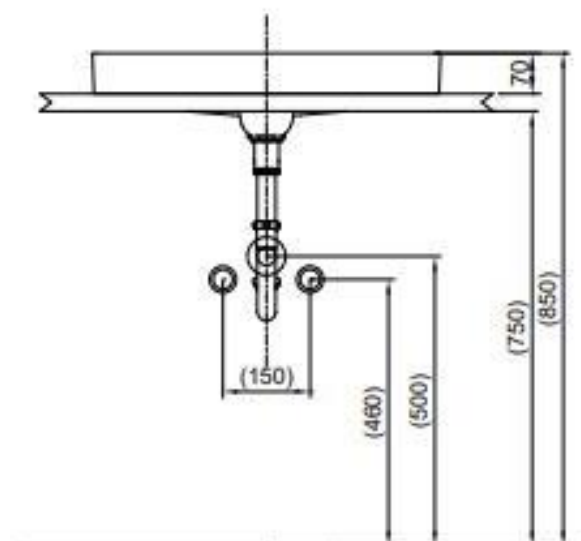

L4716RE

TOTO