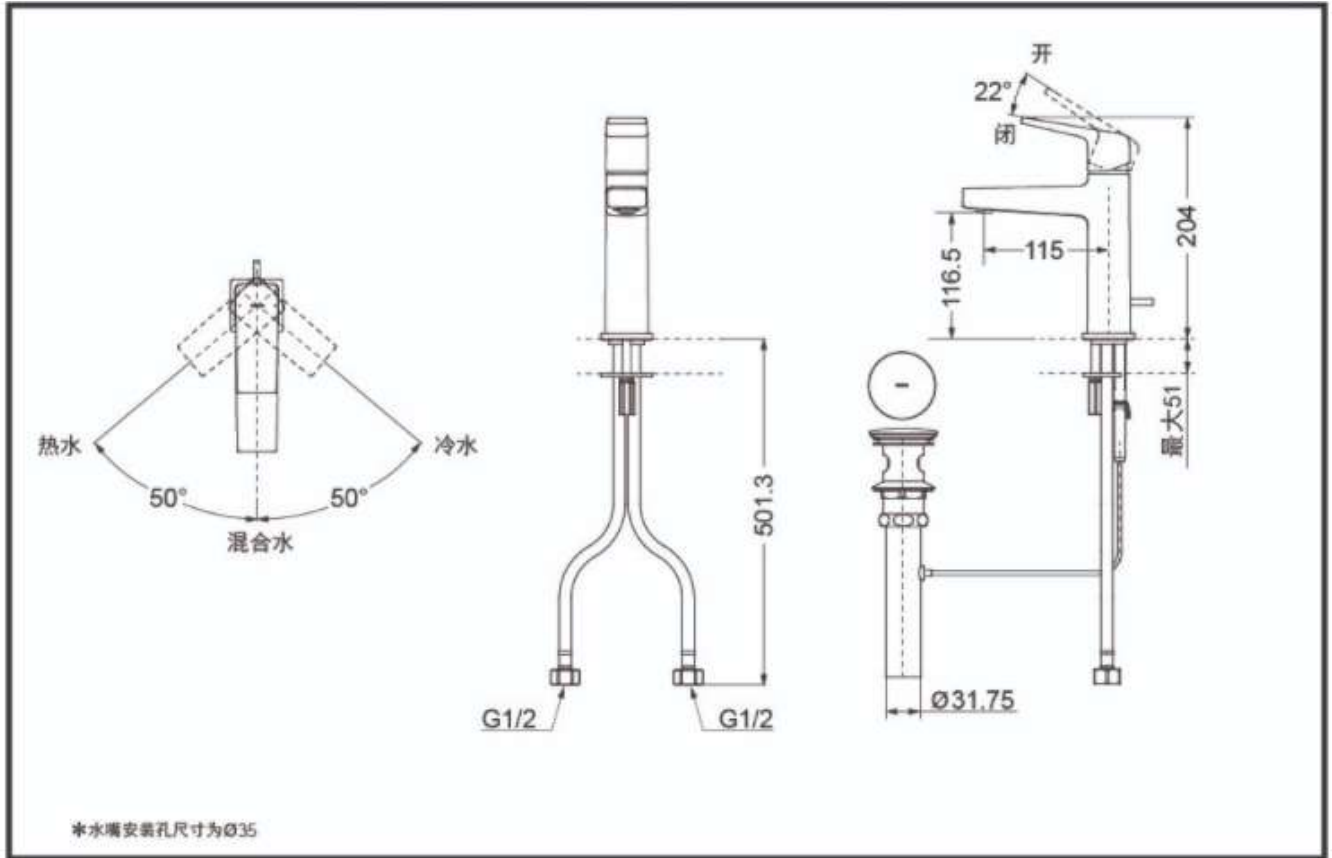

TLG10301K

TOTO