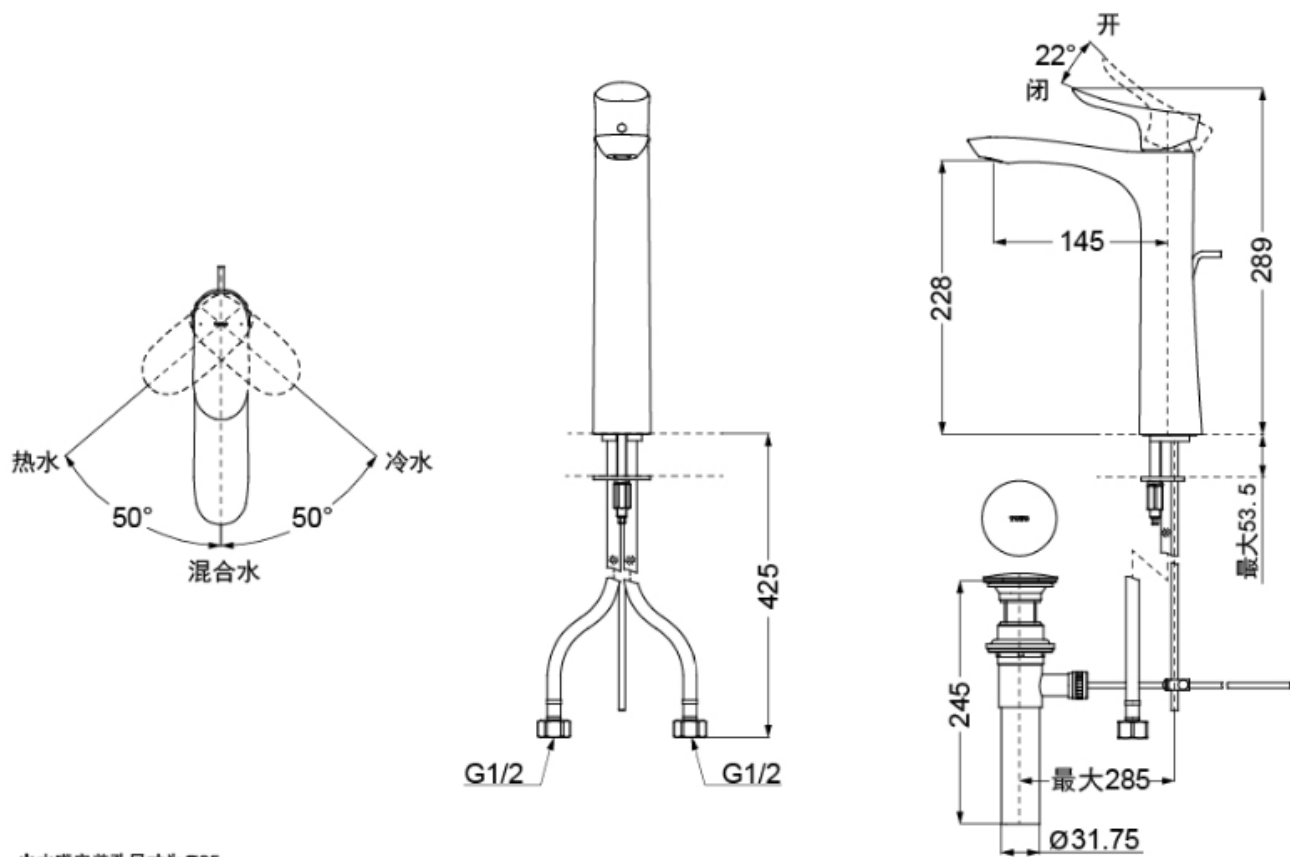

# TLG01307K

\*水嘴安装孔尺寸为Ø35

**TOTO**