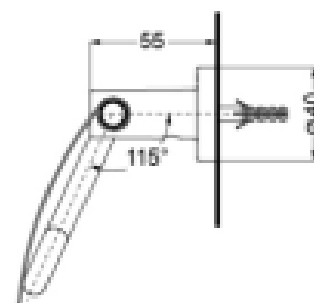

YH406RC

TOTO