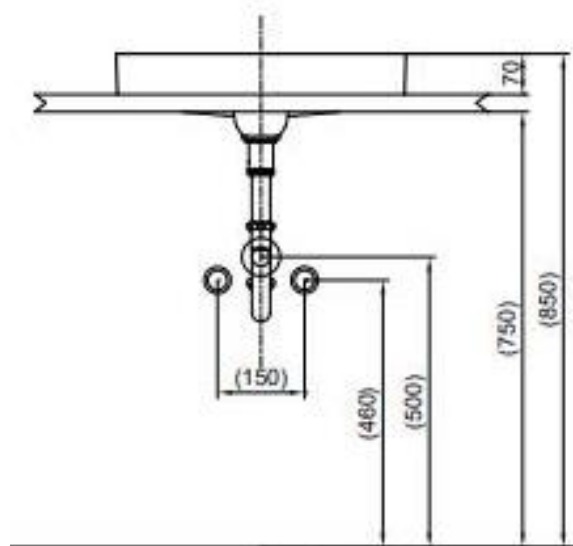

L4715RE

TOTO