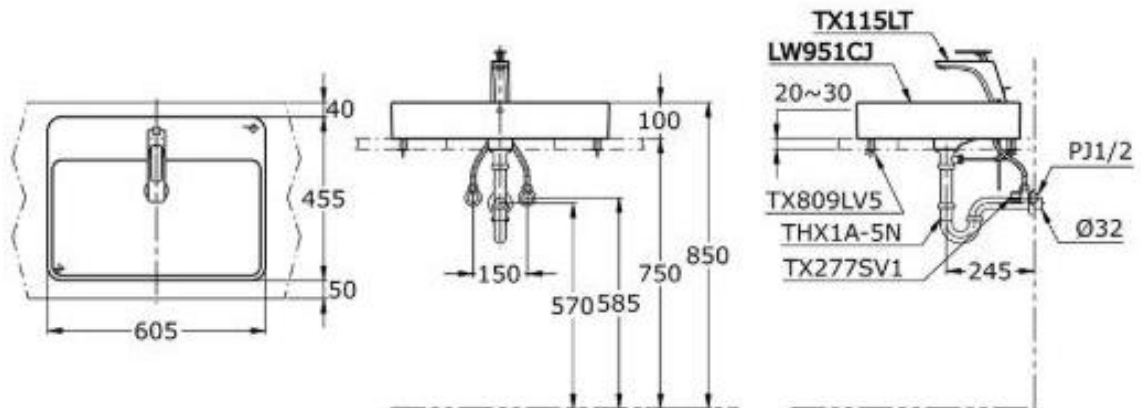

LW951CJ

TOTO