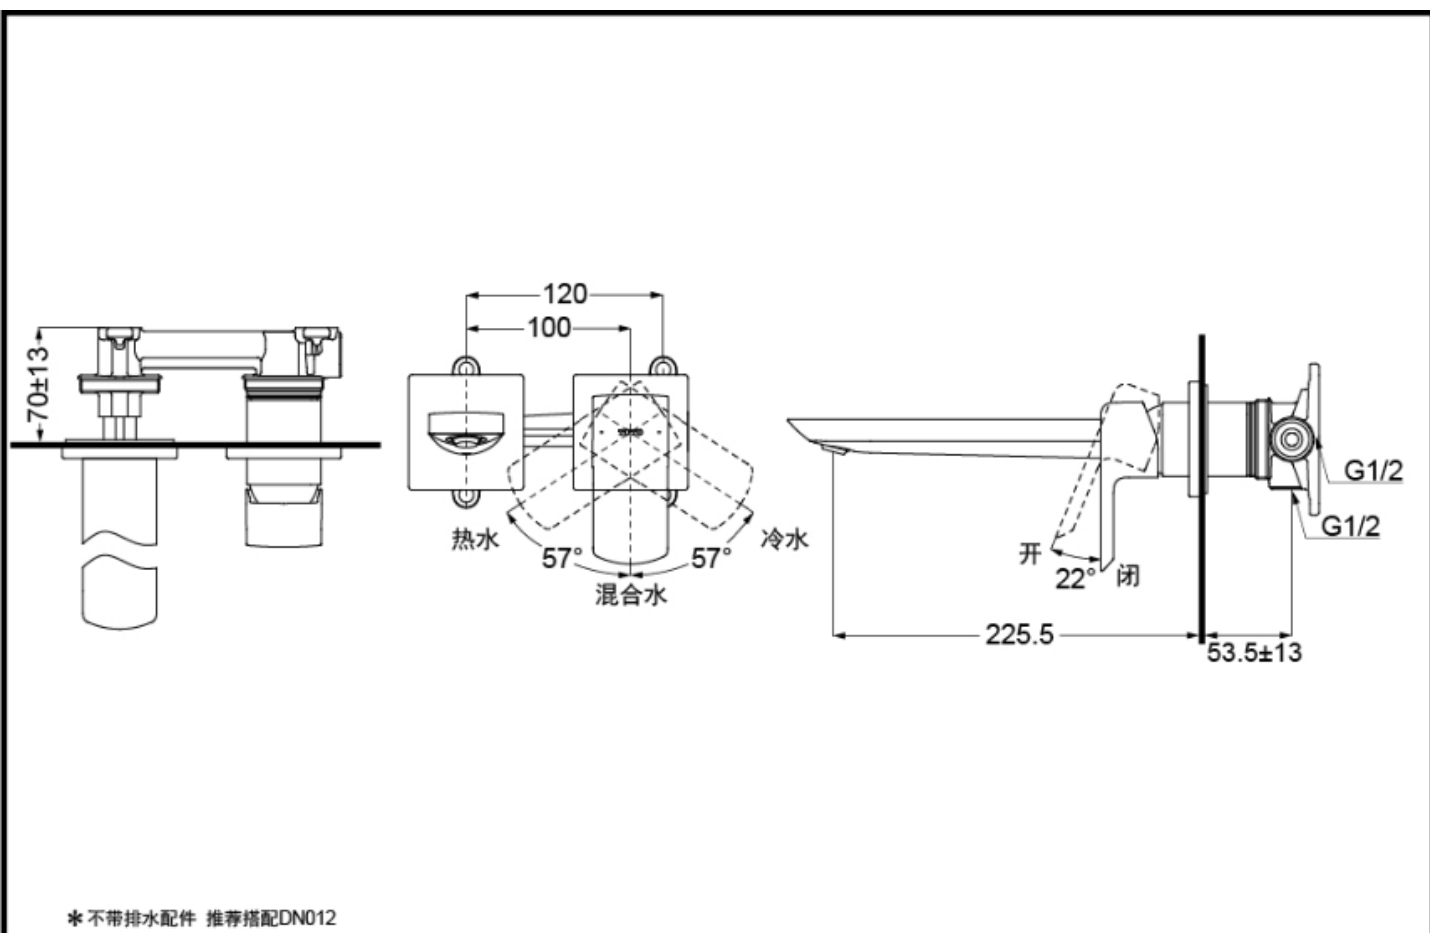

TLG02311K

* 不带排水配件 推荐搭配DN012

TOTO