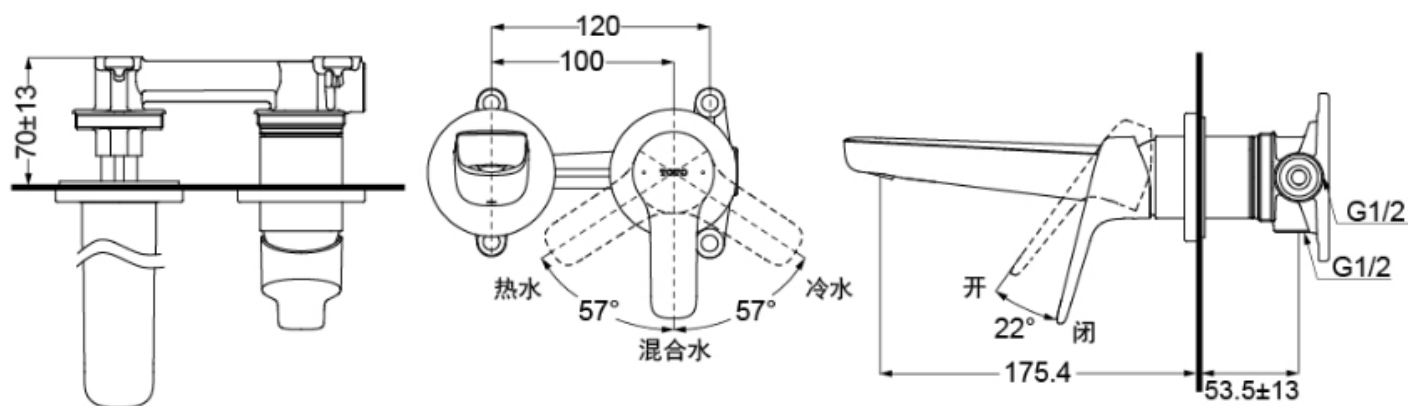

TLG03307K

* 不带排水配件 推荐搭配DN012

TOTO