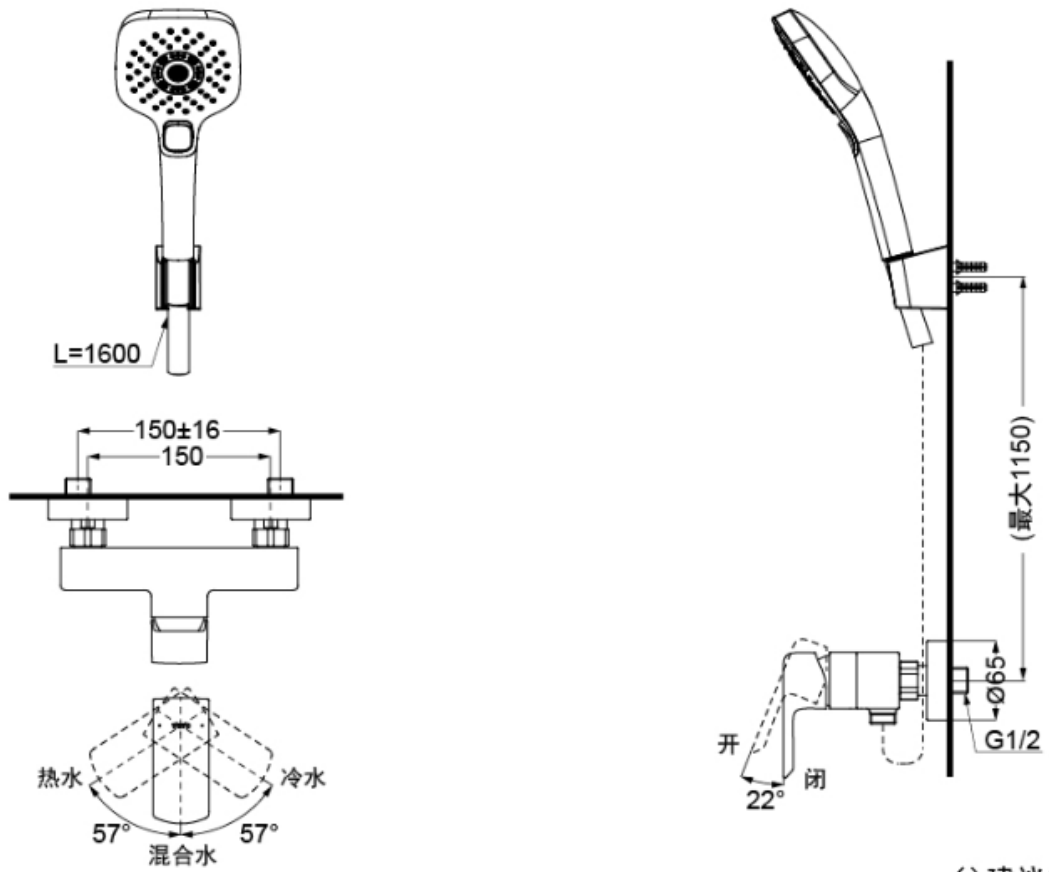

TBG02301B

() 建议安装尺寸

TOTO