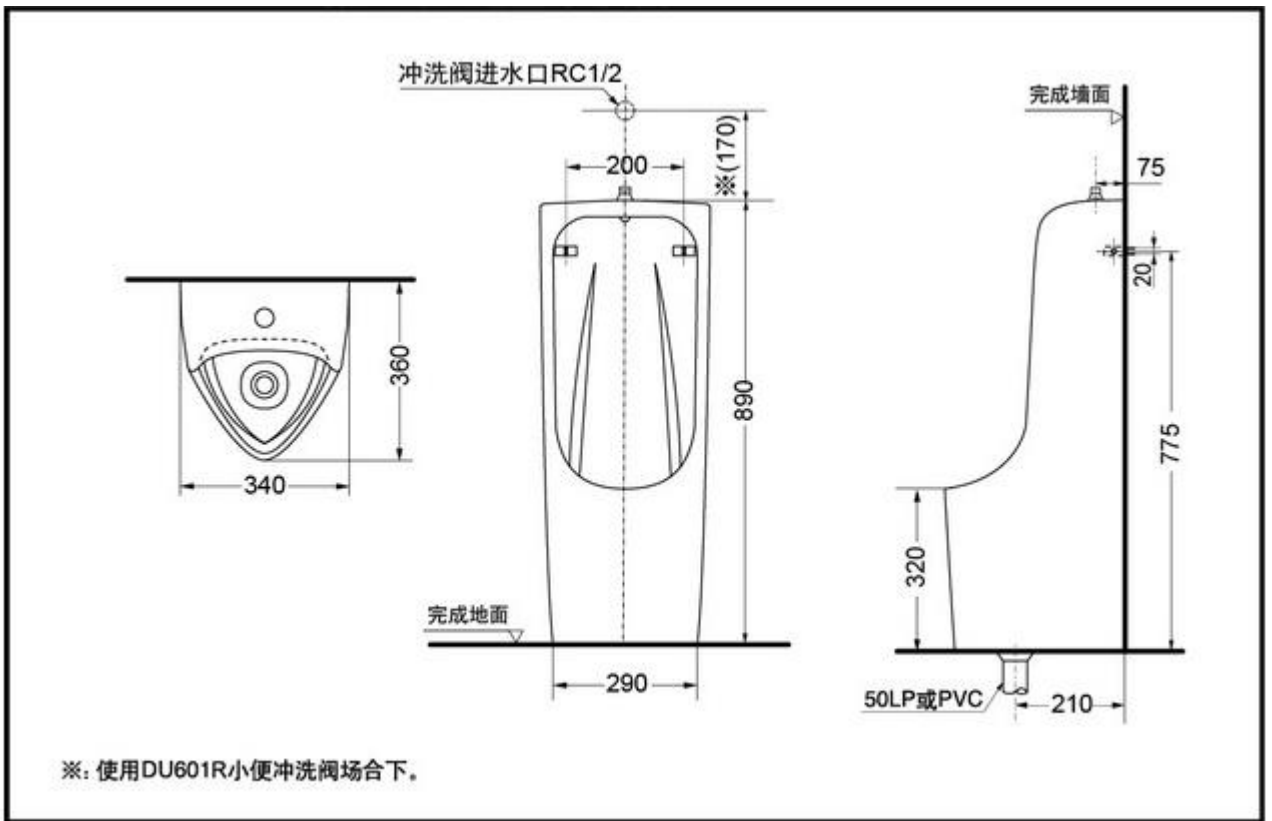

UWN508VB

TOTO