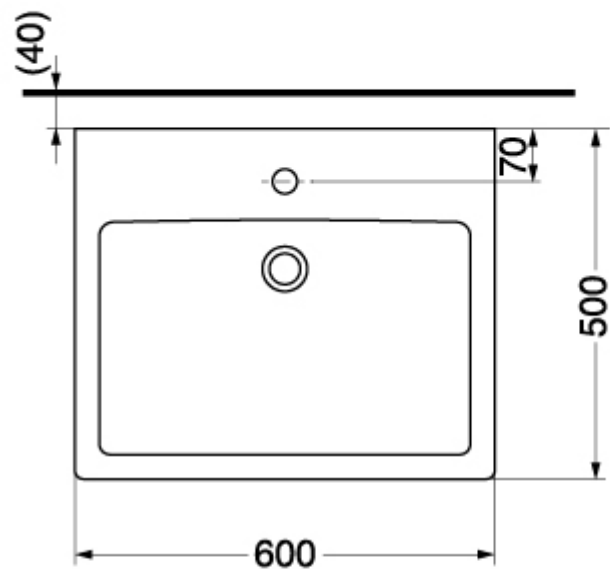

LW711RCB/RB

8英寸洗面器安装孔尺寸
LW711RB

*洗面器排水口内径为 $\varnothing 44\text{mm}$

() 建议安装尺寸

* **TOTO**公司保留对其产品规格和尺寸更改的权利。届时，恕不另行通知。