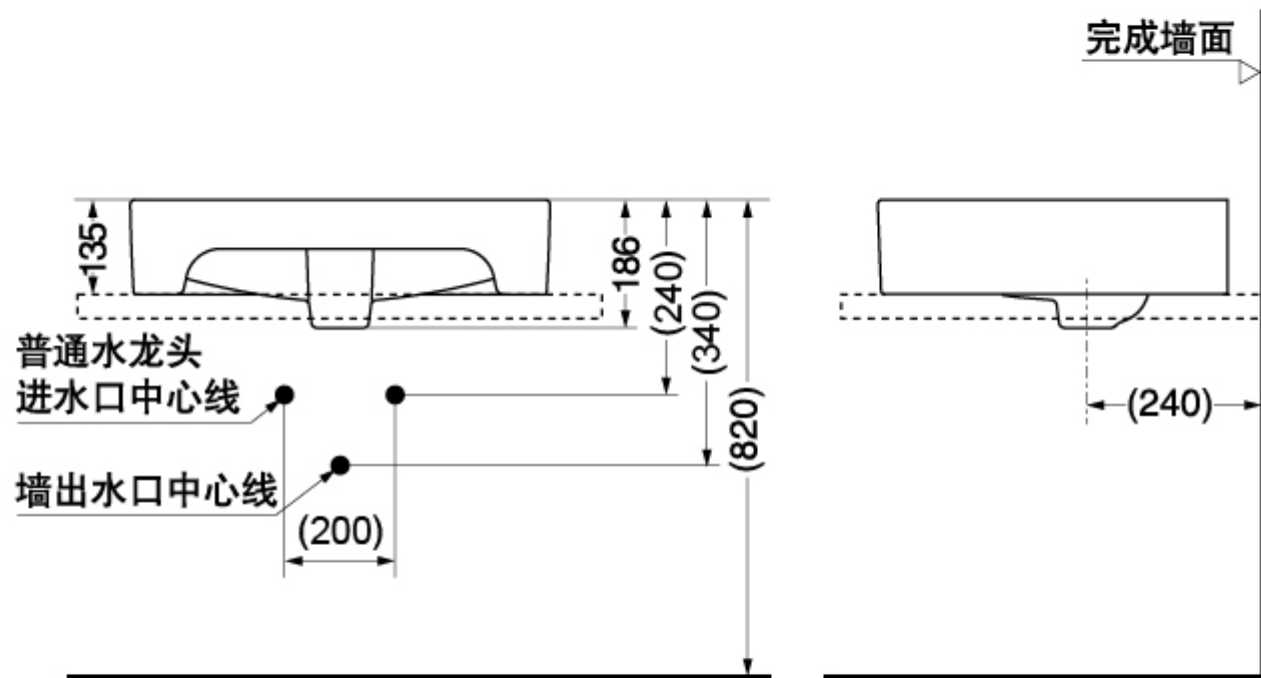

LW711RCB/RB

8英寸洗面器安装孔尺寸
LW711RB

*洗面器排水口内径为 $\varnothing 44\text{mm}$

() 建议安装尺寸

* **TOTO**公司保留对其产品规格和尺寸更改的权利。届时，恕不另行通知。