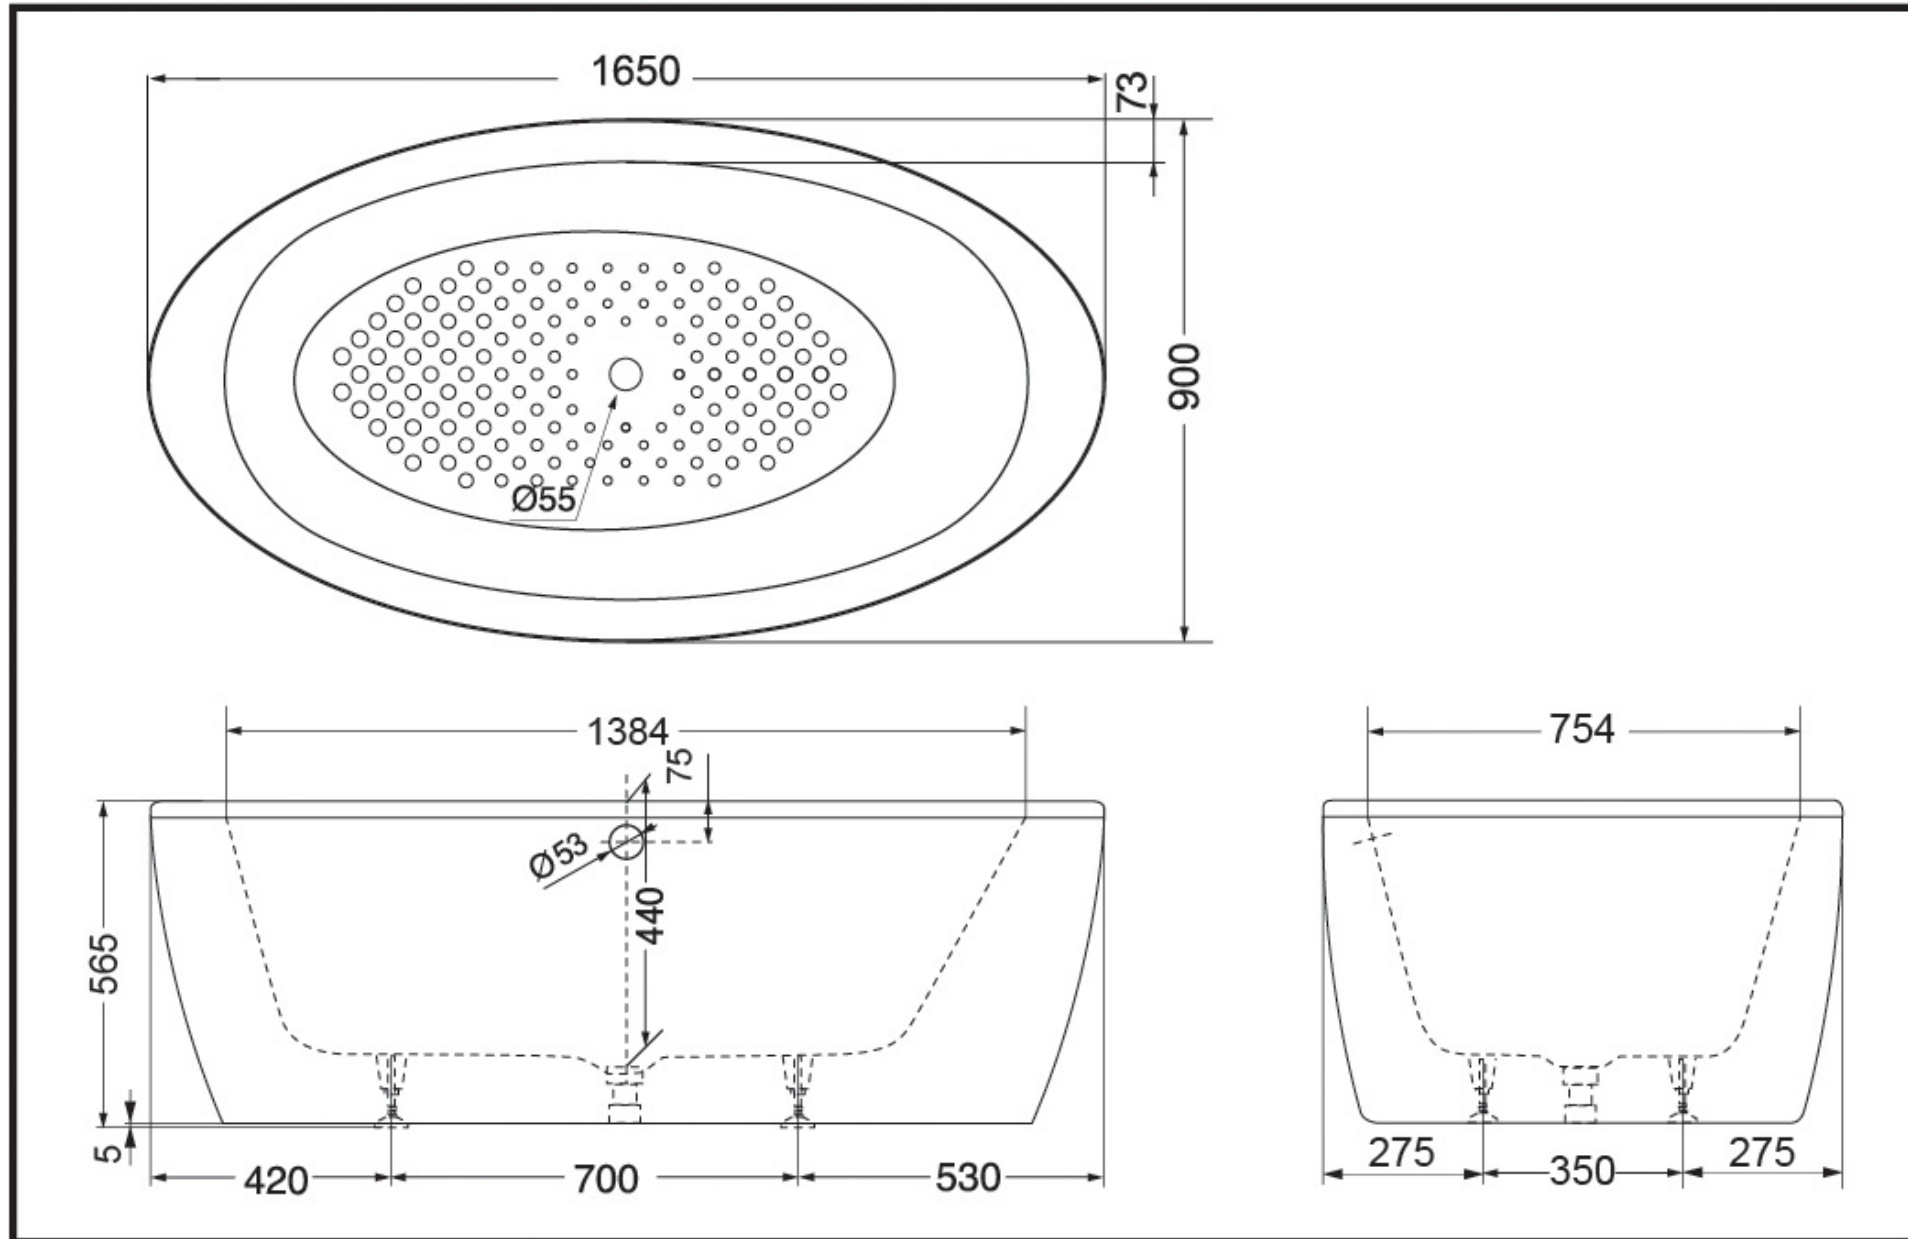

FBY1614HPT
FBY1614PT 铸铁搪瓷浴缸 有裙边

* **TOTO**公司保留对其产品规格和尺寸更改的权利。届时，恕不另行通知。