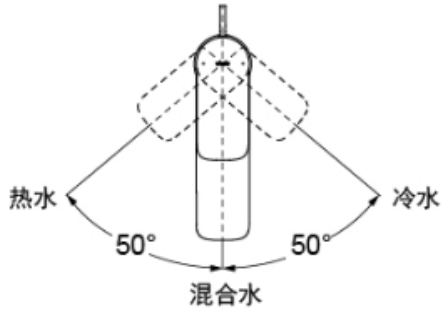

TLG04304K

*水嘴安装孔尺寸为Ø35

TOTO