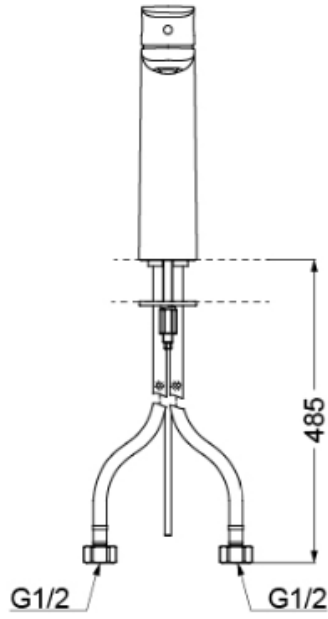

TLG04304K

*水嘴安装孔尺寸为Ø35

TOTO