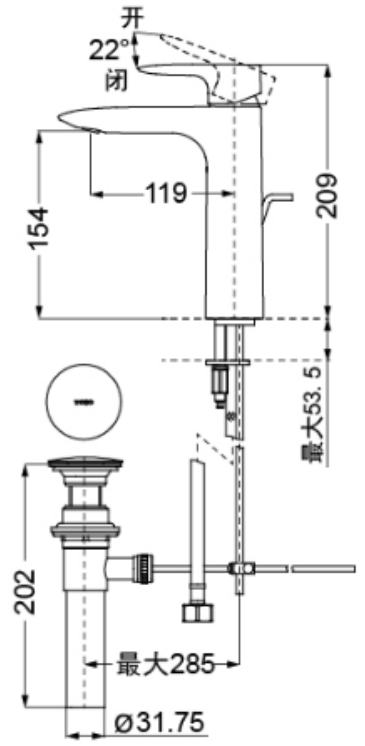

TLG04304K

*水嘴安装孔尺寸为Ø35

TOTO