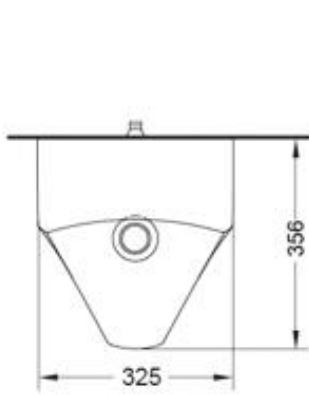

UWN180HB

※1: 此安装高度适合于办公楼内使用, 如在普通公共场所建议此安装高度为530mm。
※2: 排水管的安装方法请参考随附的安装说明书

() 建议安装尺寸

TOTO