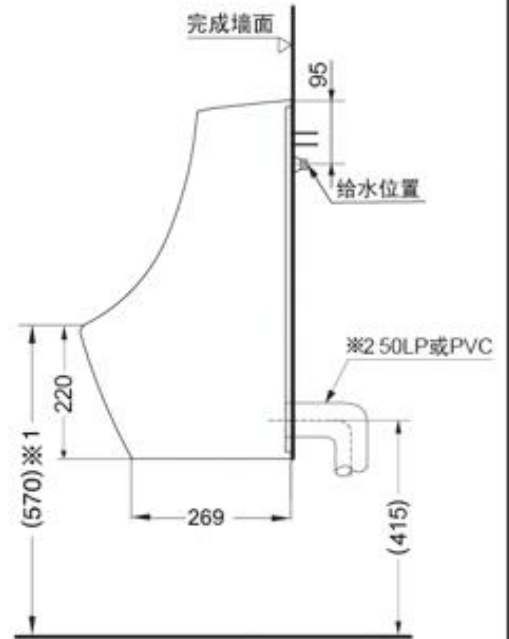

UWN180HB

※1: 此安装高度适合于办公楼内使用, 如在普通公共场所建议此安装高度为530mm。
※2: 排水管的安装方法请参考随附的安装说明书

() 建议安装尺寸

TOTO