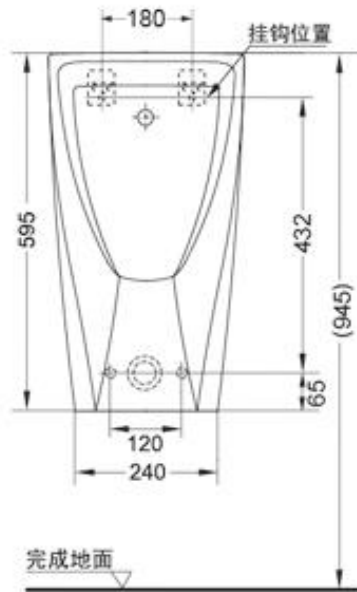

UWN180HB

※1: 此安装高度适合于办公楼内使用, 如在普通公共场所建议此安装高度为530mm。
※2: 排水管的安装方法请参考随附的安装说明书

() 建议安装尺寸

TOTO