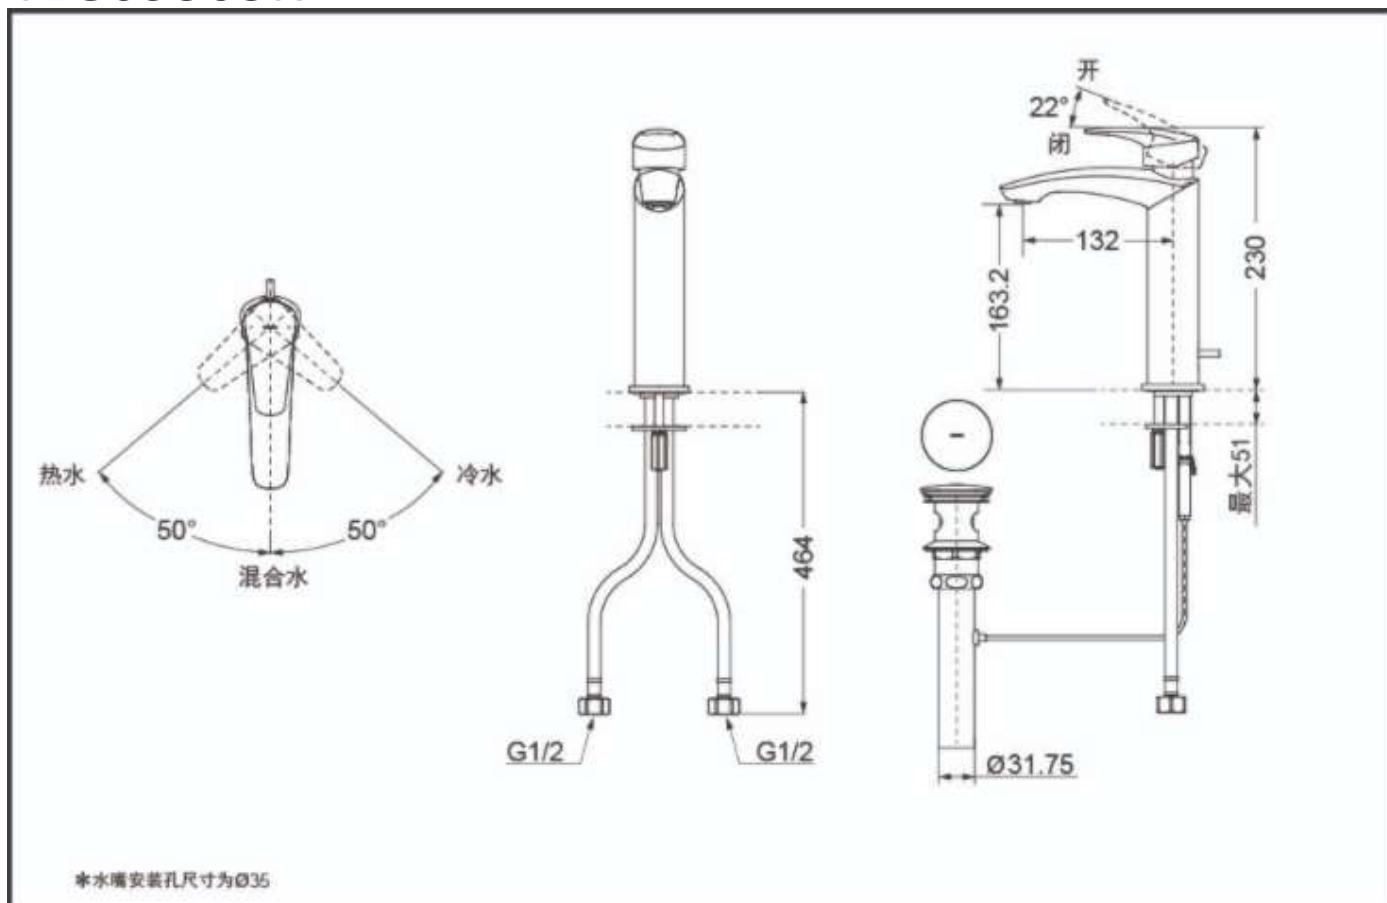

# TLG09303K

\*水嘴安装孔尺寸为 $\varnothing 35$

**TOTO**